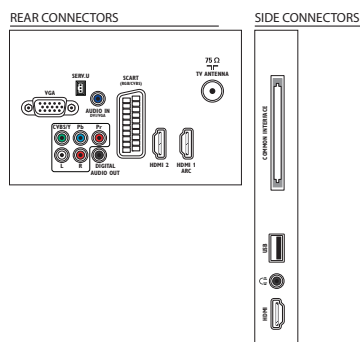

Einstellungsassistent

- Einfache Bedienung: Benutzerfreundliche Taste HOME, Bildschirm-Benutzerhandbuch
- Bildschirmformat-Anpassung: 4:3, AutoFill, Autozoom, Breitbildformat 14:9, Breitbildformat 16:9, Untertitel-Zoom, SuperZoom, Nicht skaliert, Breitbild
- Videotext: 1000 Seiten Smart Text
- Upgradefähige Firmware: Assistent für autom. Firmware-Akt., Firmware-Upgrade über USB

Tuner/Empfang/Übertragung

- Digitales Fernsehen: DVB-C MPEG2*, DVB-C MPEG4*, DVB-T MPEG2*, DVB-T MPEG4*
- Video-Wiedergabe: NTSC, PAL, Secam

Leistung

- Netzstrom: 220 – 240 V, 50 Hz
- Umgebungstemperatur: 5 °C bis 35 °C
- Energieeffizienzklasse: B
- Stromversorgung mit EU-Energie-Label: noch offen W
- Jährlicher Energieverbrauch: noch offen kWh
- Standby-Stromverbrauch: < 0,3 W
- Energiesparfunktionen: Eco mode (Ökomodus), Bildabschaltung (bei Radiobetrieb)
- Bleihaltig: Ja*

Abmessungen

- Abmessungen Box (B x H x T): 1220 x 710 x 160 mm
- Abmessungen Gerät (B x H x T): 1008 x 601,4 x 81,4 mm
- Abmessungen Gerät inkl. Fuß (B x H x T): 1008 x 650,7 x 220 mm
- Produktgewicht: noch offen kg
- Produktgewicht (+ Ständer): 000 kg
- Gewicht (inkl. Verpackung): noch offen kg
- Kompatible Wandhalterung: Anpassbar, 400 x 200 mm

Zubehör

- Mitgeliefertes Zubehör: Netzkabel, Fernbedienung, 2 AAA-Batterien, Design Tischfuß, Kurzanleitung, Broschüre zu rechtlichen und Sicherheitsinformationen, Garantiekarte

Ausstellungsdatum
2012-02-14

Version: 4.6.4

12 NC: 8670 000 86771
EAN: 87 12581 63333 2

© 2012 Koninklijke Philips Electronics N.V.
Alle Rechte vorbehalten.

Technische Daten können ohne vorherige Ankündigung geändert werden. Die Marken sind Eigentum von Koninklijke Philips Electronics N.V. oder der jeweiligen Firmen.

www.philips.com

* Der Fernseher unterstützt DVB-T-Empfang für Free-to-Air-Übertragungen. Bestimmte DVB-T-Betreiber werden möglicherweise nicht unterstützt. Eine aktuelle Liste dieser Betreiber finden Sie in den FAQs auf der Philips Support-Website. Bei einigen Betreibern sind Conditional Access und ein Abonnement erforderlich. Weitere Informationen erhalten Sie von Ihrem Betreiber.

* Der jährliche Energieverbrauch wird über den durchschnittlichen Stromverbrauch für 4 Stunden pro Tag bei 365 Tagen pro Jahr berechnet.

* Einige Komponenten dieses Fernsehers, bei denen technologisch keine Alternative besteht, enthalten Blei. Dies entspricht der geltenden Ausnahmeregelung der RoHS-Richtlinie.