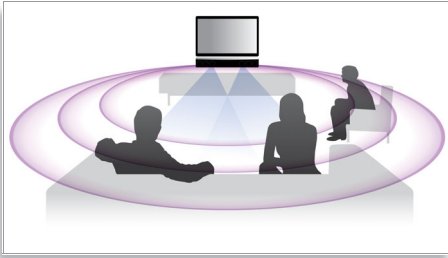

Besonderheiten

Ambisound Technologie

Die Ambisound-Technologie bietet perfekten Mehrkanal-Surround-Sound mit weniger Lautsprechern. Sie sorgt für ein unvergessliches 5.1-Klangerlebnis ohne die Einschränkungen durch Sitzposition, Raumdesign und -größe oder durch eine Vielzahl an Kabelverbindungen und Lautsprechern. Aufgrund des Zusammenspiels von psychoakustischen Phänomenen, der Array-Signalverarbeitung und der präzisen Positionierung der Lautsprecher-Treiber liefert Ambisound mehr Klang mit weniger Lautsprechern.