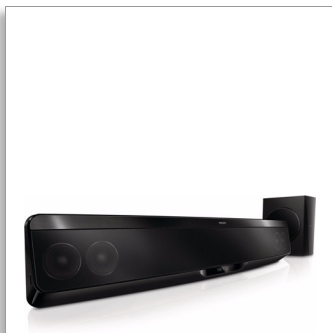

Philips  
SoundBar Home  
Entertainment-System mit  
Ambisound-Technologie

**3D Blu-ray**

Wandmontage

HTB7150

#### Das gewisse Extra für Ihren Wohnraum

- SoundBar-Design für Flachbildfernseher ab 102 cm (40")
- Ultraschmales Design mit 87 mm Tiefe für eine optimale Anbringung an der Wand