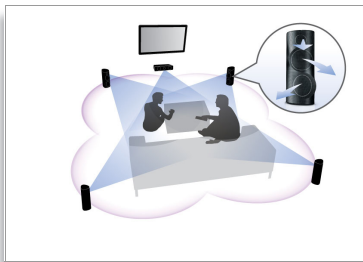

PHILIPS
sense and simplicity

Besonderheiten

CinemaPerfect HD

Die CinemaPerfect HD-Technologie von Philips ermöglicht eine klarere und schärfere Videowiedergabe als je zuvor. Diese intelligente Technologie reduziert Bildrauschen und sorgt für eine noch bessere Bildschärfe, damit Sie Videos in einer bisher unerreichten Qualität erleben können. Die Kombination aus Videoräuschkompensation und hervorragender Skalierung reduziert das Bildrauschen, das entsteht, wenn Videoinhalte auf MPEG-Format komprimiert werden. Dank der verbesserten Farbverarbeitung ermöglicht die Technologie scharfe, detailgetreue Bilder.

3D-Lautsprecher

3D-Lautsprecher nutzen speziell ausgerichtete Lautsprecher, um den Sound nicht nur nach vorne, sondern auch zu beiden Seiten hin wiederzugeben. Somit wird der optimale Surround-Sound-Klangbereich (Sweetspot) erweitert, und Sie können einen noch intensiveren Surround Sound in Kinoqualität genießen.

Option für kabellose Rücklautsprecher

Kabellose Rück-Lautsprecher sorgen für freie Auswahl bei ihrer Platzierung im Zimmer. Da sie mit einer interferenzfreien Technologie ausgestattet sind, kommt es zu keinen Tonstörungen, sodass die Lautsprecher vollen Surround Sound bieten und dabei ganz ohne störende Kabel auskommen. Diese kabellosen Rück-Lautsprecher sind separat erhältlich.

Sofortige Umwandlung von 2D in 3D

Holen Sie sich durch Ihre vorhandene 2D-Filmsammlung nun auch 3D-Filmgenuss in Ihr Zuhause. Für eine sofortige 3D-Umwandlung wird auf neueste Digitaltechnologie zurückgegriffen, um den 2D-Videoinhalt zu analysieren und zwischen Objekten im Vordergrund und Hintergrund zu unterscheiden. Mit diesen Details wird eine Tiefenkarte erstellt, die normale 2D-Videoformate in aufregendes 3D umwandelt. Damit sind Sie und Ihr kompatibler 3D-Fernseher bereit für Full HD in 3D.