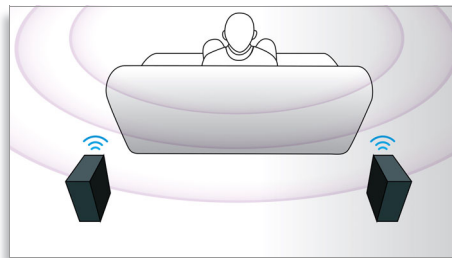

Option für kabellose Rücklautsprecher

Kabellose Rück-Lautsprecher sorgen für freie Auswahl bei ihrer Platzierung im Zimmer. Da sie mit einer interferenzfreien Technologie ausgestattet sind, kommt es zu keinen Tonstörungen, sodass die Lautsprecher vollen Surround Sound bieten und dabei ganz ohne störende Kabel auskommen. Diese kabellosen Rück-Lautsprecher sind separat erhältlich.