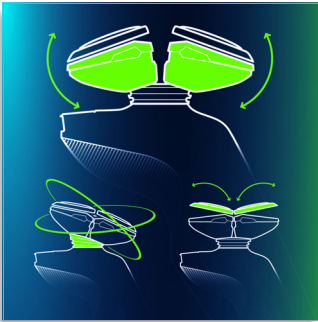

Passt sich den individuellen Konturen Ihres Gesichts perfekt an

- Das Philips SensoTouch GyroFlex 3D-System passt sich den Konturen von Gesicht und Hals nahtlos an.

Sensationell sanfte Rasur

- Die UltraTrack-Scherköpfe erfassen jedes Haar in wenigen Zügen.
- Unsere SensoTouch Rasierer verfügen über die Super Lift & Cut-Technologie.

Ein Elektrorasierer, der Ihre Haut schützt

- Die Philips Aquatec-Versiegelung sorgt für eine gründliche Trockenrasur und eine hautschonende Nassrasur.
- SkinGlide vermindert Hautirritationen durch eine sanfte und reibungsarme Rasur.

Rasieren mit optimaler Kontrolle und Präzision

- Ergonomisch geformter Easy Grip für optimale Kontrolle
- Hautfreundlicher Präzisionstrimmer
- NEU: aufsetzbarer Bart-Styler mit fünf Längeneinstellungen

PHILIPS
sense and simplicity

Besonderheiten

GyroFlex 3D Rasierer

Das GyroFlex 3D Konturenanpassungssystem passt sich perfekt den Gesichtskonturen an, für eine Anwendung mit wenig Druck und minimaler Hautirritation.