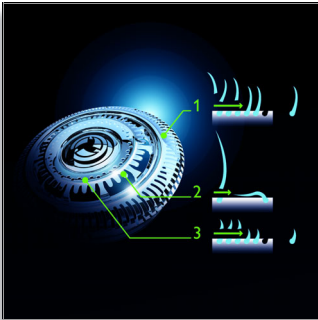

PHILIPS
sense and simplicity

Besonderheiten

GyroFlex 3D Rasierer

Das GyroFlex 3D Konturenanpassungssystem passt sich perfekt den Gesichtskonturen an, für eine Anwendung mit wenig Druck und minimaler Hautirritation.

UltraTrack-Scherköpfe

Genießen Sie eine gründliche Rasur mit minimaler Hautirritation. Der Scherkopf verfügt über drei spezielle Klingenkranze: Schlitze für normales Haar, Kanäle für lange oder glatt anliegende Haare und Löcher für sehr kurze Härchen.