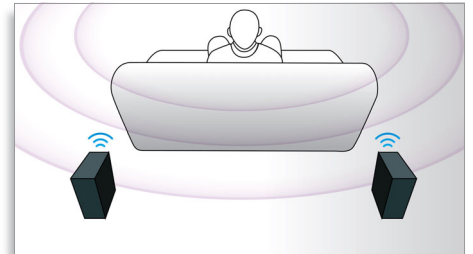

Sofortige Umwandlung von 2D in 3D

Holen Sie sich durch Ihre vorhandene 2D-Filmsammlung nun auch 3D-Filmgenuss in Ihr Zuhause. Für eine sofortige 3D-Umwandlung wird auf neueste Digitaltechnologie zurückgegriffen, um den 2D-Videoinhalt zu analysieren und zwischen Objekten im Vordergrund und Hintergrund zu unterscheiden. Mit diesen Details wird eine Tiefenkarte erstellt, die normale 2D-Videoformate in aufregendes 3D umwandelt. Damit sind Sie und Ihr kompatibler 3D-Fernseher bereit für Full HD in 3D.

Skype™-fähig

Bereichern Sie Ihre Anrufe um eine neue Dimension und kontaktieren Sie Ihre Freunde und Verwandte, als ob Sie tatsächlich bei ihnen wären. Schließen Sie einfach eine entsprechende* Skype™ Kamera an Ihr Home Entertainment-System oder Ihren Blu-ray-Player an, und genießen Sie HD-Video und eine ausgezeichnete Klangqualität bequem vom Sofa

aus. Greifen Sie auf die gewohnte Liste Ihrer Skype™ Kontakte aus Ihrem aktuellen Skype™ Konto zurück, und rufen Sie an! Die Skype™ Kamera ist separat erhältlich.

Option für kabellose Rücklautsprecher

Kabellose Rück-Lautsprecher sorgen für freie Auswahl bei ihrer Platzierung im Zimmer. Da sie mit einer interferenzfreien Technologie ausgestattet sind, kommt es zu keinen Tonstörungen, sodass die Lautsprecher vollen Surround Sound bieten und dabei ganz ohne störende Kabel auskommen. Diese kabellosen Rück-Lautsprecher sind separat erhältlich.