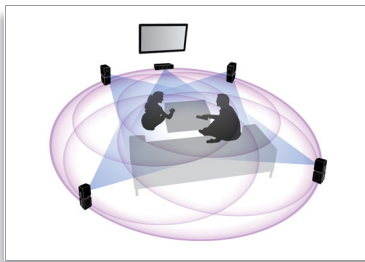

Für ein optimales Kinoerlebnis zu Hause

- Option für kabellose Rücklautsprecher für eine Aufstellung ohne Kabelsalat

Genießen Sie einfach umfassendes Entertainment

- Full HD 3D Blu-ray für ein beeindruckendes 3D-Filmerlebnis
- Dock inklusive für eine bequeme Wiedergabe von Ihrem iPod/iPhone
- Integriertes WiFi für die kabellose Wiedergabe von angeschlossenen Medien
- Smart TV Plus f. Online-Dienste u. Multimediainhalte auf dem Fernseher
- CinemaPerfect HD für eine klare und scharfe Videowiedergabe
- Skype™-fähig, für einfache Videoanrufe in hoher Qualität
- Sofortige Konvertierung von 2D auf 3D für einen realitätsgetreuen Filmgenuss
- Internetradio für die Welt der Online-Radiosender

PHILIPS
Fidelio

sense **and** simplicity

Besonderheiten

360Sound

Im Gegensatz zu einem herkömmlichen 5.1 Home Entertainment-System verfügen die 360Sound-Satellitenlautsprecher über jeweils drei Lautsprecher, einen Frontlautsprecher und zwei zur Seite hin abstrahlende, die so angeordnet sind, dass Sie aus allen Richtungen vom beeindruckendem Surround Sound umgeben sind. Zusätzlich zum Prinzip der Dipole verwendet Philips einen eigenen Algorithmus, um den erregenden Soundeffekt noch zu verstärken. Dank hochwertiger akustischer Komponenten wie Soft-Kalotten-Hochtöner, Neodym-Magneten und Class D-Digitalverstärkern bietet 360Sound außergewöhnlichen Sound aus jedem Winkel. So können Sie in Ihrem eigenen Wohnzimmer ein echtes Kinoerlebnis genießen.

Sofortige Umwandlung von 2D in 3D

Holen Sie sich durch Ihre vorhandene 2D-Filmsammlung nun auch 3D-Filmgenuss in Ihr Zuhause. Für eine sofortige 3D-Umwandlung wird auf neueste Digitaltechnologie zurückgegriffen, um den 2D-Videoinhalt zu analysieren und zwischen Objekten im Vordergrund und Hintergrund zu unterscheiden. Mit diesen Details wird eine Tiefenkarte erstellt, die normale 2D-Videoformate in aufregendes 3D umwandelt. Damit sind Sie und Ihr kompatibler 3D-Fernseher bereit für Full HD in 3D.