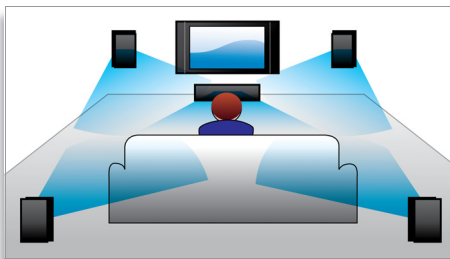

Dolby TrueHD und DTS-HD

Dolby TrueHD und DTS-HD Master Audio Essential liefern optimalen Sound von Ihren Blu-ray Discs. Die Audiowiedergabe ist praktisch nicht zu unterscheiden vom Studio-

Master. So hören Sie das, was Sie der Regisseur hören lassen wollte. Dolby TrueHD und DTS-HD Master Audio Essential vervollständigen Ihr hochauflösendes Home Entertainment-Erlebnis.