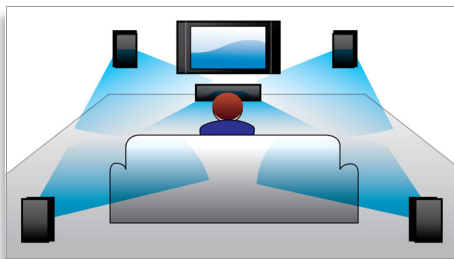

Dolby TrueHD und DTS-HD

Dolby TrueHD und DTS-HD Master Audio Essential liefern optimalen Sound von Ihren Blu-ray Discs. Die Audiowiedergabe ist praktisch nicht zu unterscheiden vom Studio-

Master. So hören Sie das, was Sie der Regisseur hören lassen wollte. Dolby TrueHD und DTS-HD Master Audio Essential vervollständigen Ihr hochauflösendes Home Entertainment-Erlebnis.