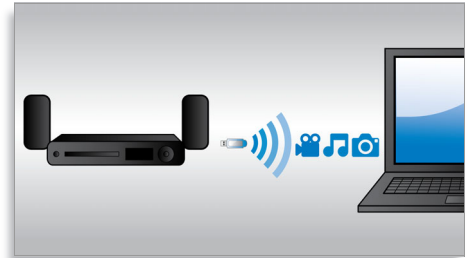

eine umfassende, hochwertige Auswahl an Inhalten. Außerdem ermöglicht Blu-ray unkomprimierten Surround Sound für ein unvergleichliches Audio-Erlebnis.

Smart TV

Philips Home Entertainment-Systeme mit Blu-ray-Player und Smart TV bieten Ihnen eine Reihe verbesserter Funktionen, inklusive Net TV, SimplyShare und MyRemote. Mit Net TV steht Ihnen eine große Auswahl an Informationen und Unterhaltung aus dem Internet auf Ihrem Fernseher zur Verfügung, z. B. für Dienste wie Video-on-Demand. Mit SimplyShare können Sie ganz bequem von Ihrer Couch aus auf Fotos, Musik und Filme, die auf Ihrem PC gespeichert sind, zugreifen. Steuern Sie zudem Ihr Home Entertainment-System mithilfe Ihres Smartphones oder Ihres Tablet-PCs über die Philips MyRemote-App.

HDMI x 2

Genießen Sie 3D-Wiedergabe in Überlebensgröße und kristallklaren 5.1- oder 7.1-Sound, indem Sie einfach den Audio-HDMI x 2-Anschluss mit Ihrem nicht-3D-fähigen AV-Empfänger verbinden.

Abspielen und Aufladen Ihres iPods/iPhones

Genießen Sie Ihre Lieblingsmusik beim Aufladen Ihres iPods/iPhones! Verbinden Sie

Ihren iPod/Ihr iPhone einfach über das USB-Kabel mit dem USB-Anschluss des Home Entertainment-Systems. Es lädt Ihren iPod/Ihr iPhone während der Wiedergabe auf. So können Sie Ihre Musik genießen, ohne sich darum zu sorgen, dass der Akku Ihres Apple-Geräts leer werden könnte.

Integriertes WiFi

Dank eingebautem WiFi können Sie über die Verbindung Ihres Home Entertainment-Systems mit Ihrem Heimnetzwerk eine große Auswahl von populären Online-Diensten nutzen. Sie können einige der besten Websites für Filme, Bilder, Infotainment und andere Inhalte, die an Ihren Fernsehbildschirm angepasst sind, genießen.