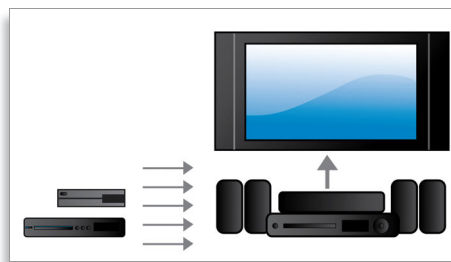

HDMI x 2

Genießen Sie 3D-Wiedergabe in Überlebensgröße und kristallklaren 5.1- oder 7.1-Sound, indem Sie einfach den Audio-HDMI x 2-Anschluss mit Ihrem nicht-3D-fähigen AV-Empfänger verbinden.

Abspielen und Aufladen Ihres iPods/iPhones

Genießen Sie Ihre Lieblingsmusik beim Aufladen Ihres iPods/iPhones! Verbinden Sie

Ihren iPod/Ihr iPhone einfach über das USB-Kabel mit dem USB-Anschluss des Home Entertainment-Systems. Es lädt Ihren iPod/Ihr iPhone während der Wiedergabe auf. So können Sie Ihre Musik genießen, ohne sich darum zu sorgen, dass der Akku Ihres Apple-Geräts leer werden könnte.