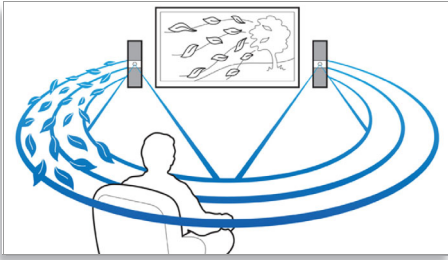

Besonderheiten

Crystal Clear Sound

Crystal Clear Sound für hervorragende Klarheit und eine realistische Darstellung