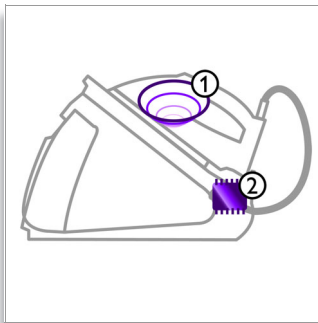

"Optimal Temp"-Technologie

Immer die perfekte Einstellung dank: 1 – Zyklondampfkammer 2 – Modernem Smart Control-Prozessor