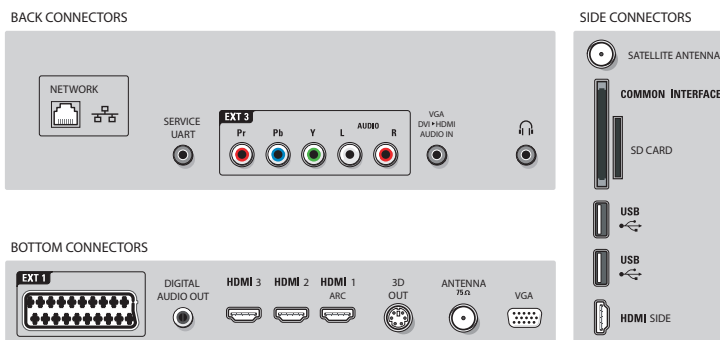

Leistung

- Umweltzeichen: Ausgezeichnet mit dem EU-Umweltzeichen
- Umgebungstemperatur: 5 °C bis 35 °C
- Netzstrom: AC: 220 bis 240 V, 50/60 Hz
- Standby-Stromverbrauch: < 0,15 W
- Energiesparfunktionen: Komplettabstaltung (0 Watt), Lichtsensor, Eco mode (Ökomodus), Bildabschaltung (bei Radiobetrieb), Ausschalt-Timer, Menü für Stromspareinstellungen

Abmessungen

- Abmessungen Gerät (B x H x T): 1495 x 668 x 71 mm
- Abmessungen Gerät inkl. Fuß (H x T): 735 x 260 mm
- Produktgewicht: 26 kg
- Produktgewicht (+ Ständer): 29 kg
- Gehäusefarbe: Gebürstetes Aluminium, schwarz
- VESA-kompatible Wandhalterung: verstellbar, 400 x 300 mm

Ausstellungsdatum
2010-08-24

Version: 2.11.6

12 NC: 8670 000 59606
EAN: 87 12581 52305 3

© 2010 Koninklijke Philips Electronics N.V.
Alle Rechte vorbehalten.

Technische Daten können ohne vorherige Ankündigung geändert werden. Die Marken sind Eigentum von Koninklijke Philips Electronics N.V. oder der jeweiligen Firmen.

www.philips.com

* 400 Hz Clear LCD kombiniert die fortschrittliche 200-Hz-Technologie mit der Scantechnologie der Hintergrundbeleuchtung (Arbeitszyklus 50%) und zeigt so 400 Szenen pro Sekunde an.
* 8-Tage-EPG: Service nicht in allen Ländern verfügbar
* Net TV: Besuchen Sie www.philips.com/tv, und erfahren Sie, welche Dienste in Ihrem Land verfügbar sind.
* Das Fernsehgerät unterstützt DVB-T-Empfang für Free-to-Air-Übertragungen. Bestimmte DVB-T-Betreiber werden möglicherweise nicht unterstützt. Eine aktuelle Liste dieser Betreiber finden Sie in den FAQs auf der Philips Support-Website. Bei einigen Betreibern sind Conditional Access und ein Abonnement erforderlich. Weitere Informationen erhalten Sie von Ihrem Betreiber.
* WiFi MediaConnect: Die Videowiedergabe kann durch die Leistung Ihres PCs und die WiFi-Bandbreite beeinträchtigt werden. Die Mindestanforderungen sowie die empfohlenen Anforderungen finden Sie unter www.philips.com/wifimediaconnect. Inhalte werden mit einer Verzögerung von einigen Sekunden angezeigt. Es kann vorkommen, dass Bild und Ton nicht absolut synchron sind.
* Für Fernsehen in 3D benötigen Sie das Zubehörkit PTA03 (Active3D-Brillen), ein 3D-kompatibles Quellgerät und Quellmaterial in 3D.