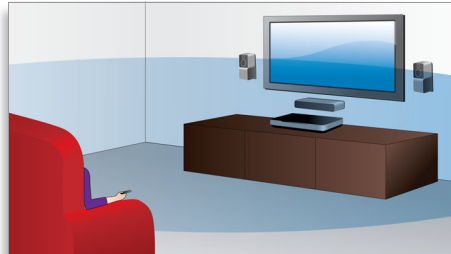

Ikonische, kompakte Lautsprecher

Ikonische, kompakte Lautsprecher verleihen Ihrem Zuhause eine besondere Note