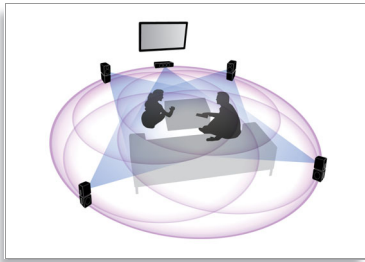

Philips Immersive Sound
HD Home Entertainment-
System mit 360Sound

HTS9520

Sound mit Leidenschaft

Surround Sound aus allen Richtungen

Genießen Sie Ihr Kinoerlebnis zu Hause, und das überall im Raum. Die speziellen Lautsprecher mit 360Sound geben den Sound vorne und seitlich ab und füllen so den ganzen Raum mit Klang – genau wie im Kino!

Genießen Sie Entertainment von verschiedensten Geräten

- Full HD und 3D Ready* für ein beeindruckendes 3D-Filmerlebnis
- DLNA-Netzwerkverbindung für Musik- und Videowiedergabe von Ihrem PC
- Net TV für beliebte Online-Dienste auf Ihrem Fernsehgerät

PHILIPS
sense and simplicity

Besonderheiten

360Sound

Im Gegensatz zu einem herkömmlichen 5.1 Home Entertainment-System verfügen die 360Sound-Satellitenlautsprecher über jeweils drei Lautsprecher, einen Frontlautsprecher und zwei zur Seite hin abstrahlende, die so angeordnet sind, dass Sie aus allen Richtungen vom beeindruckendem Surround Sound umgeben sind. Zusätzlich zum Prinzip der Dipole verwendet Philips einen eigenen Algorithmus, um den ergreifenden Soundeffekt noch zu verstärken. Dank hochwertiger akustischer Komponenten wie Soft-Kalotten-Hochtöner, Neodym-Magneten und Class D-Digitalverstärkern bietet 360Sound außergewöhnlichen Sound aus jedem Winkel. So können Sie in Ihrem eigenen Wohnzimmer ein echtes Kinoerlebnis genießen.