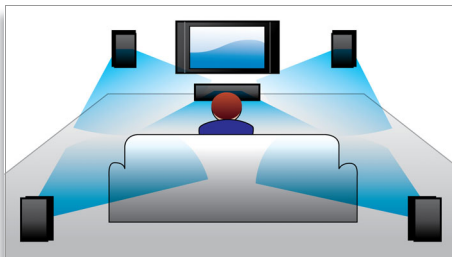

DTS-HD und Dolby TrueHD

DTS-HD Advanced Digital Out und Dolby TrueHD liefern optimalen Sound von Ihren Blu-ray Discs. Die Audiowiedergabe ist praktisch nicht zu unterscheiden vom Studio-Master. So hören Sie das, was Sie der Regisseur hören lassen wollte. DTS-HD Advanced Digital

Out und Dolby TrueHD vervollständigen Ihr hochauflösendes Home Entertainment-Erlebnis.