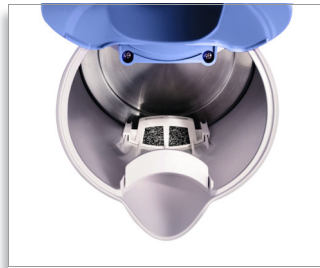

Philips
Wasserkocher

1,0 l, 2400 W

Ein-Tassen-Anzeige Weiß/
Lavendel

HD4676/40

Kochen Sie nur Wasser, das Sie brauchen

Sparen Sie bis zu 66 % Energie

Die einzigartige Ein-Tassen-Anzeige dieses eleganten, Metall-Wasserkochers ermöglicht es Ihnen, nur das Wasser abzukochen, das Sie benötigen. So können Sie ganz einfach bis zu 66 % Energie sparen und die Umwelt schonen.

Kochen Sie Wasser, das Sie brauchen

- Dank der Ein-Tassen-Anzeige kochen Sie nur so viel Wasser wie nötig.

Einfache Handhabung

- Klappdeckel mit großer Öffnung zum einfachen Füllen und Reinigen
- Gut lesbare Wasserstandsanzeigen auf beiden Seiten
- Sobald das Wasser kocht, ertönt ein akustisches Signal.
- Kontrollanzeige leuchtet bei eingeschaltetem Wasserkocher
- Kabelaufwicklung für einf. Aufbewahrung
- Kabellose 360°-Pirouettenbasis für komfortables Anheben und Abstellen

asimpleswitch.com

PHILIPS

sense and simplicity

Besonderheiten

Ein-Tassen-Anzeige

So kochen Sie nie mehr zu viel Wasser auf, sparen bis zu 66 % Energie und Wasser und schonen die Umwelt.

Klappdeckel

Klappdeckel mit großer Öffnung zum einfachen Füllen und Reinigen, der jeglichen Kontakt mit Dampf verhindert.

Flaches Heizelement

Das Element aus Edelstahl liefert kochend heißes Wasser in Sekundenschnelle und ist ganz einfach zu reinigen.

Anti-Kalk-Filter

Doppelter Anti-Kalk-Filter für sauberes Wasser und einen sauberen Wasserkocher.