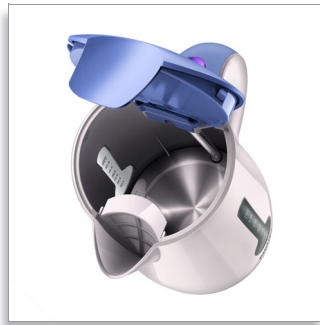

Philips
Wasserkocher

1,0 l, 2400 W

Ein-Tassen-Anzeige Weiß/
Lavendel

HD4676/40

Kochen Sie nur Wasser, das Sie brauchen

Sparen Sie bis zu 66 % Energie

Die einzigartige Ein-Tassen-Anzeige dieses eleganten, Metall-Wasserkochers ermöglicht es Ihnen, nur das Wasser abzukochen, das Sie benötigen. So können Sie ganz einfach bis zu 66 % Energie sparen und die Umwelt schonen.

Kochen Sie Wasser, das Sie brauchen

- Dank der Ein-Tassen-Anzeige kochen Sie nur so viel Wasser wie nötig.

Einfache Handhabung

- Klappdeckel mit großer Öffnung zum einfachen Füllen und Reinigen
- Gut lesbare Wasserstandsanzeigen auf beiden Seiten
- Sobald das Wasser kocht, ertönt ein akustisches Signal.
- Kontrollanzeige leuchtet bei eingeschaltetem Wasserkocher
- Kabelaufwicklung für einf. Aufbewahrung
- Kabellose 360°-Pirouettenbasis für komfortables Anheben und Abstellen

asimpleswitch.com

PHILIPS

sense and simplicity

Besonderheiten

Ein-Tassen-Anzeige

So kochen Sie nie mehr zu viel Wasser auf, sparen bis zu 66 % Energie und Wasser und schonen die Umwelt.

Klappdeckel

Klappdeckel mit großer Öffnung zum einfachen Füllen und Reinigen, der jeglichen Kontakt mit Dampf verhindert.

Flaches Heizelement

Das Element aus Edelstahl liefert kochend heißes Wasser in Sekundenschnelle und ist ganz einfach zu reinigen.

Anti-Kalk-Filter

Doppelter Anti-Kalk-Filter für sauberes Wasser und einen sauberen Wasserkocher.