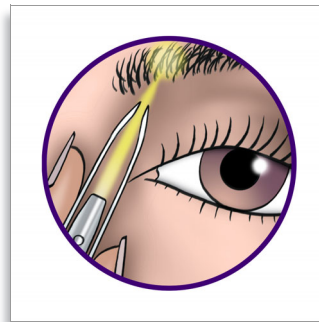

Spezielle Pinzetten

Die Pinzetten in einem eleganten Etui mit integriertem Licht und Spiegel eignen sich perfekt zum Zupfen von Augenbrauen.

Ausstellungsdatum
2011-01-17

Version: 1.0.1

© 2011 Koninklijke Philips Electronics N.V.
Alle Rechte vorbehalten.

Technische Daten können ohne vorherige Ankündigung geändert werden. Die Marken sind Eigentum von Koninklijke Philips Electronics N.V. oder der jeweiligen Firmen.

www.philips.com