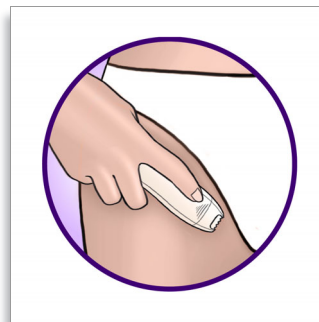

Praktische Handhabung

- Ergonomischer Griff für hohen Komfort

Zusätzliche Hygiene und leichte Reinigung

- Abwaschbarer Epilierkopf für zusätzliche Hygiene und leichte Reinigung

Speziell für empfindliche Bereiche

- Für präzises Epilieren auch an schwer erreichbaren Stellen

PHILIPS
sense and simplicity

Daten

Technische Daten

- Spannung: 120 – 240 V

Besonderheiten

Effizientes Epiliersystem

Effizientes Epiliersystem entfernt Haare mit der Wurzel. Ihre Haut bleibt wochenlang glatt und ohne Stoppeln.

Ergonomischer Griff

Ergonomischer Griff für hohen Komfort

Zwei Geschwindigkeitsstufen

Extra Stufe für dünne Haare und schwer erreichbare Stellen.

Abwaschbarer Epilierkopf

Abwaschbarer Epilierkopf für zusätzliche Hygiene und leichte Reinigung

Kabelloser Präzisionsepilierer

Perfekte Ergebnisse auch für anspruchsvolle Körperpartien. Der schlanke und sanfte Präzisionsepilierer eignet sich perfekt für empfindliche Körperpartien. Auch unterwegs ist er jederzeit einsetzbar.