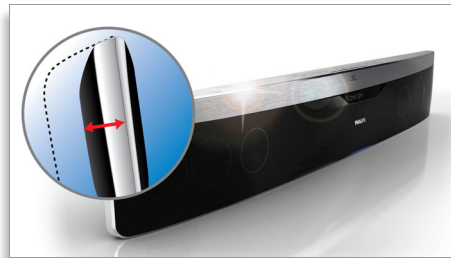

Schlankes und exklusives Design

Schlankes und exklusives Design aus hochwertigem gebürstetem Aluminium