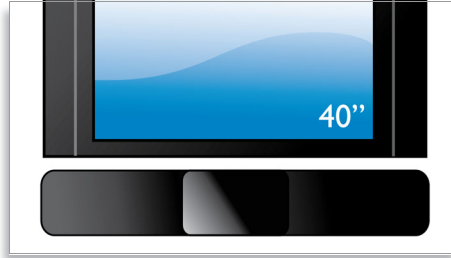

### Ambisound

Die Ambisound-Technologie bietet perfekten Mehrkanal-Surround-Sound mit weniger Lautsprechern. Sie sorgt für ein unvergessliches 5.1-Klangerlebnis ohne die Einschränkungen durch Sitzposition, Raumdesign und -größe oder durch eine Vielzahl an Kabelverbindungen und Lautsprechern. Aufgrund des Zusammenspiels von psychoakustischem Phänomen, der Array-Signalverarbeitung und der präzisen Positionierung der Lautsprecher-Treiber liefert Ambisound mehr Klang mit weniger Lautsprechern.

### SoundBar-Design (102 cm)

Das SoundBar-System verleiht jedem Wohnzimmer einen Hauch von Raffinesse und Eleganz. Obwohl es für Flachbildfernseher mit einem Bildschirm ab 102 cm entwickelt wurde, passt es auch hervorragend unter jeden anderen Flachbildfernseher und bildet mit Ihrem Flat TV, Ihrer Inneneinrichtung und Ihrem Lifestyle eine Einheit.