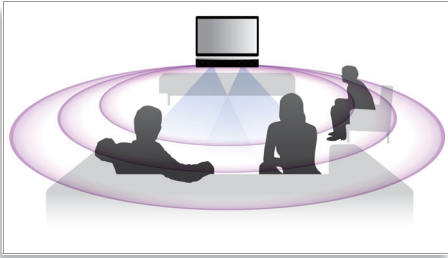

Besonderheiten

Ambisound

Die Ambisound-Technologie bietet perfekten Mehrkanal-Surround-Sound mit weniger Lautsprechern. Sie sorgt für ein unvergessliches 5.1-Klangerlebnis ohne die Einschränkungen durch Sitzposition, Raumdesign und -größe oder durch eine Vielzahl an Kabelverbindungen und Lautsprechern. Aufgrund des Zusammenspiels von psychoakustischem Phänomen, der Array-Signalverarbeitung und der präzisen Positionierung der Lautsprecher-Treiber liefert Ambisound mehr Klang mit weniger Lautsprechern.