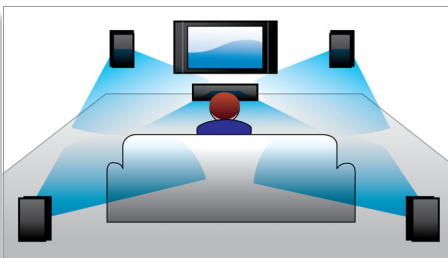

DTS-HD und Dolby TrueHD

DTS-HD Advanced Digital Out und Dolby TrueHD liefern optimalen Sound von Ihren Blu-ray Discs. Die Audiowiedergabe ist praktisch nicht zu unterscheiden vom Studio-Master. So hören Sie das, was Sie der Regisseur hören lassen wollte. DTS-HD Advanced Digital Out und Dolby TrueHD vervollständigen Ihr hochauflösendes Home Entertainment-Erlebnis.