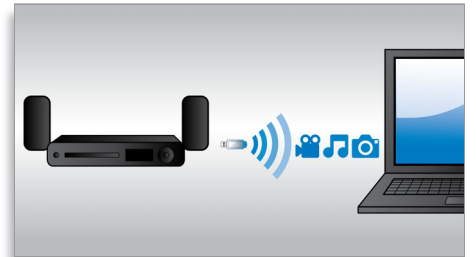

Kompatibel mit kabellosen Netzwerken

Kompatibel mit kabellosen Netzwerken für perfektes Entertainment