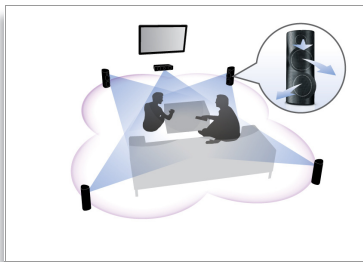

### 3D-Lautsprecher

3D-Lautsprecher nutzen speziell ausgerichtete Lautsprecher, um den Sound nicht nur nach vorne, sondern auch zu beiden Seiten hin wiederzugeben. Somit wird der optimale Surround-Sound-Klangbereich (Sweetspot) erweitert, und Sie können einen noch intensiveren Surround Sound in Kinoqualität genießen.

### Sofortige Umwandlung von 2D in 3D

Holen Sie sich durch Ihre vorhandene 2D-Filmsammlung nun auch 3D-Filmgenuss in Ihr Zuhause. Für eine sofortige 3D-Umwandlung wird auf neueste Digitaltechnologie zurückgegriffen, um den 2D-Videoinhalt zu analysieren und zwischen Objekten im Vordergrund und Hintergrund zu unterscheiden. Mit diesen Details wird eine Tiefenkarte erstellt, die normale 2D-Videoformate in aufregendes 3D umwandelt. Damit sind Sie und Ihr kompatibler 3D-Fernseher bereit für Full HD in 3D.