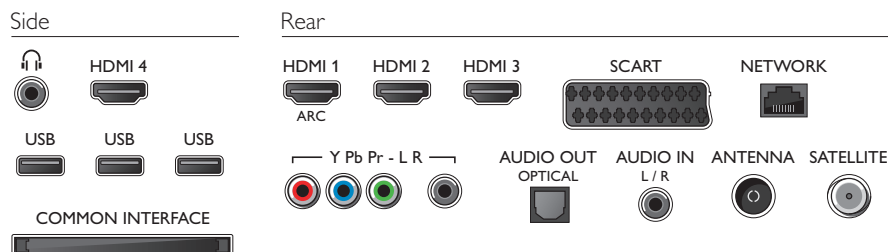

Connections

Ausstellungsdatum
2013-03-02

Version: 2.0.16

12 NC: 8670 000 96681
EAN: 87 12581 66378 0

© 2013 Koninklijke Philips Electronics N.V.
Alle Rechte vorbehalten.

Technische Daten können ohne vorherige Ankündigung geändert werden. Die Marken sind Eigentum von Koninklijke Philips Electronics N.V. oder der jeweiligen Firmen.

www.philips.com