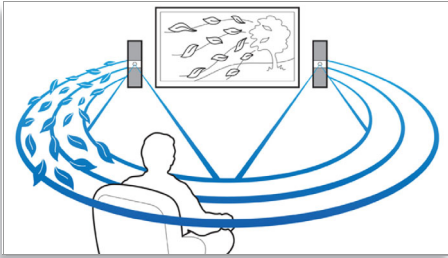

Besonderheiten

Crystal Clear Sound

Crystal Clear Sound für hervorragende Klarheit und eine realistische Darstellung