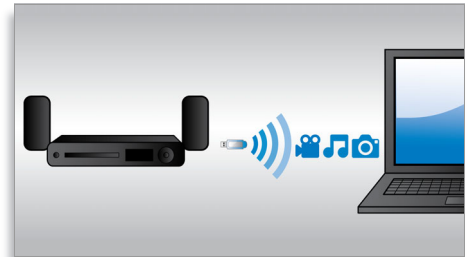

HDMI x 2

Genießen Sie 3D-Wiedergabe in Überlebensgröße und kristallklaren 5.1- oder 7.1-Sound, indem Sie einfach den Audio-

HDMI x 2-Anschluss mit Ihrem nicht-3D-fähigen AV-Empfänger verbinden.

Abspielen und Aufladen Ihres iPods/iPhones

Genießen Sie Ihre Lieblingsmusik beim Aufladen Ihres iPods/iPhones! Verbinden Sie Ihren iPod/Ihr iPhone einfach über das USB-Kabel mit dem USB-Anschluss des Home Entertainment-Systems. Es lädt Ihren iPod/Ihr iPhone während der Wiedergabe auf. So können Sie Ihre Musik genießen, ohne sich darum zu sorgen, dass der Akku Ihres Apple-Geräts leer werden könnte.

Integriertes WiFi

Dank eingebautem WiFi können Sie über die Verbindung Ihres Home Entertainment-Systems mit Ihrem Heimnetzwerk eine große Auswahl von populären Online-Diensten nutzen. Sie können einige der besten Websites für Filme, Bilder, Infotainment und andere Inhalte, die an Ihren Fernsehbildschirm angepasst sind, genießen.