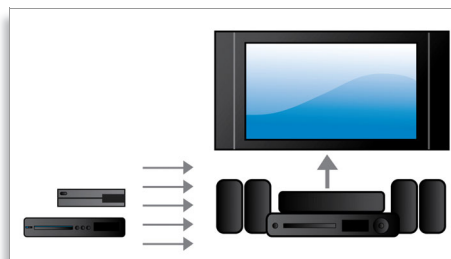

HDMI x 2

Genießen Sie 3D-Wiedergabe in Überlebensgröße und kristallklaren 5.1- oder 7.1-Sound, indem Sie einfach den Audio-

HDMI x 2-Anschluss mit Ihrem nicht-3D-fähigen AV-Empfänger verbinden.

Abspielen und Aufladen Ihres iPods/iPhones

Genießen Sie Ihre Lieblingsmusik beim Aufladen Ihres iPods/iPhones! Verbinden Sie Ihren iPod/Ihr iPhone einfach über das USB-Kabel mit dem USB-Anschluss des Home Entertainment-Systems. Es lädt Ihren iPod/Ihr iPhone während der Wiedergabe auf. So können Sie Ihre Musik genießen, ohne sich darum zu sorgen, dass der Akku Ihres Apple-Geräts leer werden könnte.