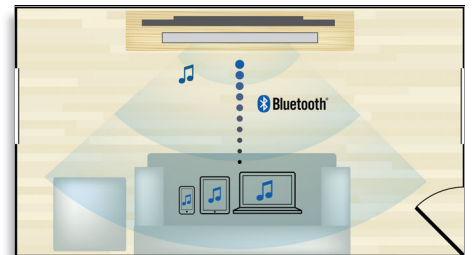

Kabellose Bluetooth-Übertragung

Kabellose Musikübertragung von Ihren Musikgeräten über Bluetooth