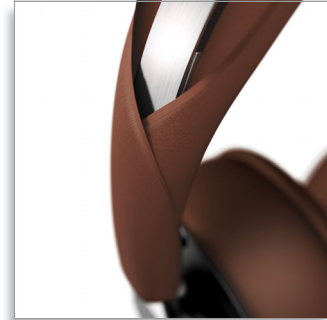

Musiksiegel

Ob Sie den knirschenden Gitarren-Riffs einer Funk-Metal-Band oder dem erhebenden Sopran einer Operndiva lauschen, dank dem Musiksiegel der CitiScape Kopfhörer dringt Ihre Lieblingsmusik nicht nach außen. Mit doppelschichtigen Ohrmuschelwänden und sicheren Kanten zwischen den Ohrpolstern und dem Gehäuse schließt diese innovative Funktion jeden Beat ein. Gleichzeitig wird verhindert, dass die Umgebungsgeräusche durchdringen und Ihren Musikgenuss stören.

Weicher Stoffbügel

Weicher Stoffbügel für bequemen Hörgenuss unterwegs

Flaches Kabel verhindert Verknoten

Jetzt ist Schluss mit verknoteten und verwirbelten Kabeln innerhalb und außerhalb Ihrer Tasche. Das flache, 1,2 m lange Kabel der CitiScape Kopfhörer verhindert ein Verklicken und Verknoten. So können Sie sich auf die wirklich wichtigen Dinge konzentrieren – zum Beispiel darauf, Ihre Musik zu genießen, wo auch immer Sie sind.