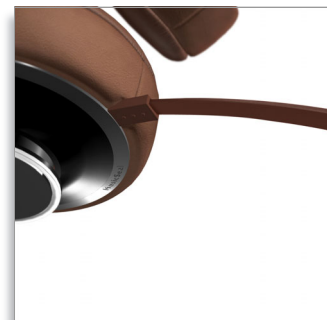

Musiksiegel

Ob Sie den knirschenden Gitarren-Riffs einer Funk-Metal-Band oder dem erhebenden Sopran einer Operndiva lauschen, dank dem Musiksiegel der CitiScape Kopfhörer dringt Ihre Lieblingsmusik nicht nach außen. Mit doppelschichtigen Ohrmuschelwänden und sicheren Kanten zwischen den Ohrpolstern und dem Gehäuse schließt diese innovative Funktion jeden Beat ein. Gleichzeitig wird verhindert, dass die Umgebungsgeräusche durchdringen und Ihren Musikgenuss stören.

Weicher Stoffbügel

Weicher Stoffbügel für bequemen Hörgenuss unterwegs

Flaches Kabel verhindert Verknoten

Jetzt ist Schluss mit verknoteten und verwirbelten Kabeln innerhalb und außerhalb Ihrer Tasche. Das flache, 1,2 m lange Kabel der CitiScape Kopfhörer verhindert ein Verklicken und Verknoten. So können Sie sich auf die wirklich wichtigen Dinge konzentrieren – zum Beispiel darauf, Ihre Musik zu genießen, wo auch immer Sie sind.