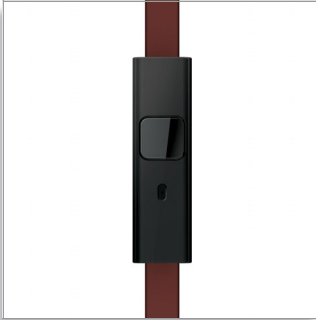

Philips
CitiScape Kopfhörer mit
Bügel

Downtown

OnEar Braun

SHL5605BK

Klarer, natürlicher Soundgenuss

mit Musiksiegel – für ein ungestörtes Musikerlebnis

Der CitiScape Downtown SHL5605BK/10 – inspiriert von New York und dessen lässig-elegantem Streetstyle – bietet Ihnen ein authentisches Hörerlebnis. Ein Musiksiegel sorgt dafür, dass Ihre Musik nicht nach außen dringt, während leichter Federstahl mit weicher Schaumpolsterung einen perfekten Sitz gewährleistet.

Musik und Telefonieren

- Umschalten von Musik zu Telefonanrufen dank integriertem Mikrofon

PHILIPS

sense and simplicity

Besonderheiten

Integriertes Mikrofon

CitiScape Kopfhörer verfügen über ein integriertes Mikrofon, damit Sie problemlos vom Musikhören zu Telefongesprächen wechseln können. So können Sie sich ohne besonderen Aufwand gleichzeitig mit Ihrer Musik und mit den Menschen beschäftigen, die Ihnen wichtig sind.

Musiksiegel

Ob Sie den knirschenden Gitarren-Riffs einer Funk-Metal-Band oder dem erhebenden Sopran einer Operndiva lauschen, dank dem Musiksiegel der CitiScape Kopfhörer dringt Ihre Lieblingsmusik nicht nach außen. Mit doppelschichtigen Ohrmuschelwänden und sicheren Kanten zwischen den Ohrpolstern und dem Gehäuse schließt diese innovative Funktion jeden Beat ein. Gleichzeitig wird verhindert, dass die Umgebungsgeräusche durchdringen und Ihren Musikgenuss stören.

Weicher Stoffbügel

Weicher Stoffbügel für bequemen Hörgenuss unterwegs

Flaches Kabel verhindert Verknoten

Jetzt ist Schluss mit verknoteten und verwirbelten Kabeln innerhalb und außerhalb Ihrer Tasche. Das flache, 1,2 m lange Kabel der CitiScape Kopfhörer verhindert ein Verklicken und Verknoten. So können Sie sich auf die wirklich wichtigen Dinge konzentrieren – zum Beispiel darauf, Ihre Musik zu genießen, wo auch immer Sie sind.