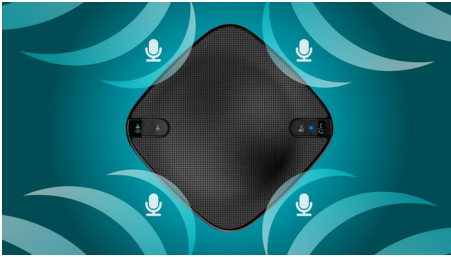

Besonderheiten

Perfekter Sprachempfang

Vier omnidirektionale Mikrofone ermöglichen eine 360-Grad-Sprachübertragung von bis 5 Meter Entfernung für klare und natürliche Kommunikation, ohne Ihre Stimme zu heben oder sich über einen Lautsprecher zu beugen – sogar in der schwierigsten Umgebung.

Fortschrittliche Geräuschreduzierung

Fortschrittliche Geräuschreduzierung mit vier omnidirektionalen um den Lautsprecher platzierten Mikrofonen ermöglicht es mehreren Personen, sich der Konversation anzuschließen, und stellt sicher, dass Stimmen auf klarste Weise verstanden werden. Umgebungsgeräusche werden für eine störungsfreie Konversation unterdrückt.

Fortschrittliche Echounterdrückung

Sehr schnelle und fortschrittliche Echounterdrückung für eine revolutionäre Freisprech-, Vollduplex-Konversation ein paar Meter vom Lautsprecher. Es wurde ein anpassungsfähiger Algorithmus zur Beseitigung von Echos und Verhinderung von Rückkopplungsgeräuschen zwischen Lautsprecher und Mikrofon entworfen. Dies eignet sich besonders zum Einsatz unter schwer verständlichen Bedingungen und für Räume mit Hall, wie Büros mit wenigen Möbeln.

Leistungsstarker, integrierter Lautsprecher

5 cm (2 Zoll) großer, hochempfindlicher, verzerrungsarmer Neodym-Magnet-Lautsprecher mit speziell entwickelter Flachmembran führt zu einer weitläufigen Reaktionsfähigkeit und einem weiten Abstrahlwinkel. Sprechen Sie, während Sie im Zimmer umherlaufen oder sich irgendwo im Zimmer befinden – ohne Qualitätseinbußen. Auch einfach perfekt für die Musikwiedergabe.

Fortschrittliche Audiot Technologien

Fortschrittliche HD-Audiottechnologie für natürliche Sprachwiedergabe