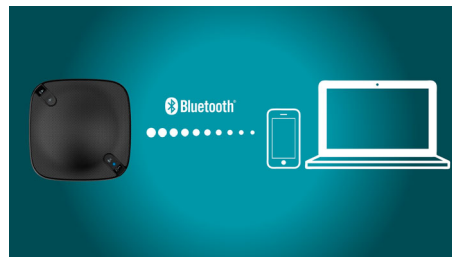

Nahtlose Bluetooth-Verbindungen

Nahtlose Konnektivität über Autokopplung mit iPhones und allen Bluetooth-fähigen Smartphones, Computern und Laptops, mit bis zu 10 Metern kabelloser Reichweite.