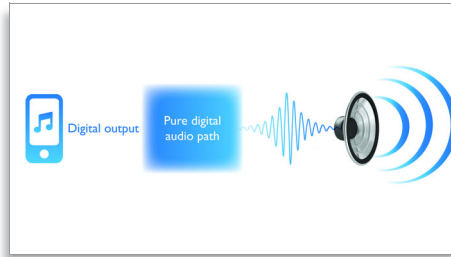

Reine digitale Verarbeitung

Die meisten Dockingstationen verwenden die analoge Ausgabe Ihres iPods, iPhones oder iPads und konvertieren diese in digitale Signale, was zu zusätzlichem Rauschen und Detailverlust führt. Durch die Verwendung der digitalen Ausgabe Ihres Players behält der Lautsprecher die Integrität des Musiksignals bei, was zu einem höheren Signal/Rausch-Verhältnis und einer besseren Auflösung führt.