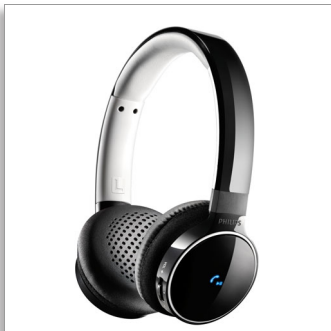

Philips
Kabellose Bluetooth-
Kopfhörer

OnEar
Schwarz

SHB9150BK

Premium-Klangqualität, mit oder ohne Kabel

Kopplung per Berührung

Digitale Klangoptimierung und erstklassige Treiber sorgen für satte Bässe und klaren Sound. Deluxe-FloatingCushions ermöglichen die Anpassung der Ohrmuscheln in alle Richtungen – ideal für kabelgebundenes oder kabelloses Hörvergnügen.

Erstklassige Klangqualität

- Digitale Klangoptimierung macht jede Note und Nuance hörbar
- Hervorragende Lautsprecher liefern optimale Soundleistung

Für mehr Komfort in Ihrem Leben

- Unterstützt mobile Geräte mit Bluetooth 2.1 + EDR HSP/HFP/A2DP/AVRCP
- Koppeln Sie Ihr NFC-fähiges Gerät mit nur einer Berührung
- Auswahl zwischen kabelgebundenem oder kabellosem Hörerlebnis

Entworfen für lang anhaltenden Komfort

- Deluxe-Schaumstoff-FloatingCushions für komfortablen Sitz
- Leichtes und schmales Kopfbügel-design

Kein Kabelsalat mehr

- Benutzerfreundliche intelligente Bedienelemente zum Wechseln zwischen Musik und Anrufen

Intelligente Bedienelemente

Einfaches Wechseln zwischen Musik und Anrufen dank intelligenter Bedienelemente (Lautstärke, Titel und Wechseln).

Hervorragende Lautsprecher

Die 40 mm Präzisionstreiber mit Neodym-Magneten sorgen für volle Bässe und optimale Soundleistung.