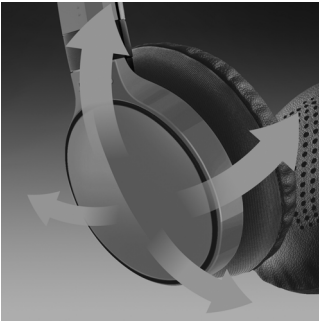

Entworfen für lang anhaltenden Komfort

- Deluxe-Schaumstoff-FloatingCushions für komfortablen Sitz
- Leichtes und schmales Kopfbügel-design

Kein Kabelsalat mehr

- Benutzerfreundliche intelligente Bedienelemente zum Wechseln zwischen Musik und Anrufen

PHILIPS

Besonderheiten

Deluxe-FloatingCushions

Das innovative Deluxe-FloatingCushion-Design ermöglicht eine automatische Anpassung der Ohrpolster in alle Richtungen. So wird das traditionelle C-Scharnier überflüssig. Dies gewährleistet optimale Stabilität, da der Druck gleichmäßig auf Kopf und Ohren verteilt wird. So entsteht eine bequeme Passform.

Digitale Klangoptimierung

Hervorragende satte Bässe dank leistungsstarker Treiber und digitaler Klangoptimierung.

Einfache NFC-Kopplung

Koppeln Sie mühelos jedes NFC-fähige Gerät. Vergessen Sie komplizierte kabellose

Intelligente Bedienelemente

Einfaches Wechseln zwischen Musik und Anrufen dank intelligenter Bedienelemente (Lautstärke, Titel und Wechseln).

Hervorragende Lautsprecher

Die 40 mm Präzisionstreiber mit Neodym-Magneten sorgen für volle Bässe und optimale Soundleistung.