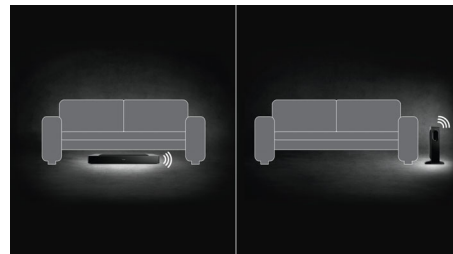

NFC-Technologie

Koppeln Sie Bluetooth-Geräte mit der One-Touch-NFC-Technologie (Near Field

Communications) durch eine einfache Berührung. Berühren Sie das NFC-fähige Smartphone oder Tablet im NFC-Bereich eines Lautsprechers, um den Lautsprecher einzuschalten, die Bluetooth-Kopplung zu starten und mit der Musikübertragung zu beginnen.

Dolby Digital und DTS

Erleben Sie Musik und Filme in hervorragender digitaler Qualität. Sogar Stereomusik klingt großartig, da Dolby Digital und DTS Digital Surround digitale Musik und Videos optimieren. So können Sie unvergesslichen

XS1/12

Surround Sound über Ihre Heimkino-Lautsprecher genießen.

Schlanker kabelloser Subwoofer

Schlanker kabelloser Subwoofer für vertikale und horizontale Positionierung

SoundBar-Lautsprecher

3.1 CH Kabelloser, schlanker Subwoofer Bluetooth®, aptX, AAC und NFC, 1 HDMI ARC-Ein- und -Ausgang, 320 W