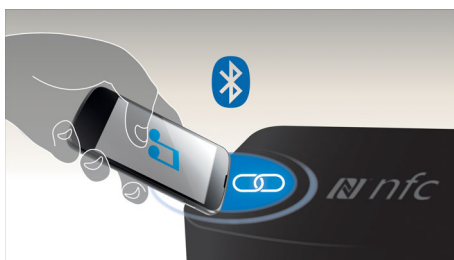

Genießen Sie Entertainment von verschiedensten Geräten

- Bluetooth® (aptX® und AAC) für kabelloses Musik-Streaming
- One-Touch-Funktion bei NFC-fähigen Smartphones für die Bluetooth-Kopplung
- Ein HDMI-Eingang für überragende Bild- und Tonqualität
- HDMI ARC, um den Sound Ihres Fernsehers umfassend genießen zu können

PHILIPS
Fidelio

SoundBar-Lautsprecher

3.1 CH Kabelloser, schlanker Subwoofer Bluetooth®, aptX, AAC und NFC, 1 HDMI ARC-Ein- und -Ausgang, 320 W

Besonderheiten

Bluetooth® (aptX® und AAC)

Bluetooth® (aptX® und AAC) für kabelloses Musik-Streaming

NFC-Technologie

Koppeln Sie Bluetooth-Geräte mit der One-Touch-NFC-Technologie (Near Field

Communications) durch eine einfache Berührung. Berühren Sie das NFC-fähige Smartphone oder Tablet im NFC-Bereich eines Lautsprechers, um den Lautsprecher einzuschalten, die Bluetooth-Kopplung zu starten und mit der Musikübertragung zu beginnen.

Dolby Digital und DTS

Erleben Sie Musik und Filme in hervorragender digitaler Qualität. Sogar Stereomusik klingt großartig, da Dolby Digital und DTS Digital Surround digitale Musik und Videos optimieren. So können Sie unvergesslichen