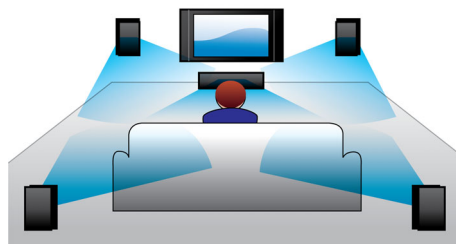

Dolby Digital und DTS

Erleben Sie Musik und Filme in hervorragender digitaler Qualität. Sogar Stereomusik klingt großartig, da Dolby Digital und DTS Digital Surround digitale Musik und Videos optimieren. So können Sie unvergesslichen

XS1/12

Surround Sound über Ihre Heimkino-Lautsprecher genießen.