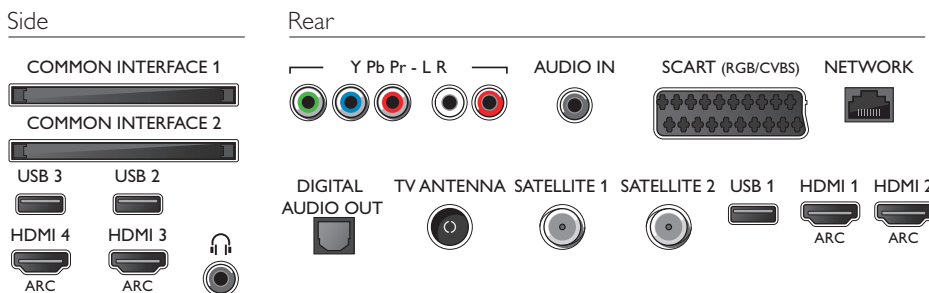

Connections

Ausstellungsdatum
2015-07-02

Version: 5.2.1

12 NC: 8670 001 23264
EAN: 87 18863 00175 2

© 2015 Koninklijke Philips N.V.
Alle Rechte vorbehalten.

Technische Daten können ohne vorherige Ankündigung geändert werden. Die Marken sind Eigentum von Koninklijke Philips N.V. oder der jeweiligen Firmen.

www.philips.com

- Eltern sollten während der 3D-Wiedergabe ihre Kinder überwachen und sicherstellen, dass sie sich nicht unwohl fühlen (wie oben beschrieben). Die Wiedergabe von 3D wird nicht für Kinder unter sechs Jahren empfohlen, da ihr visuelles System noch nicht vollständig ausgebildet ist.
- EPG und der darin angezeigte Sendezeitraum (bis zu 8 Tage) ist vom Land und Anbieter anhängig.
- Android-App-Angebote variieren je nach Land. Weitere Informationen finden Sie in Ihrem lokalen Google Play Store.
- Energieverbrauch in kWh pro Jahr, beruhend auf dem Stromverbrauch des Fernsehers, wenn dieser 4 Stunden pro Tag an 365 Tagen in Betrieb ist. Der tatsächliche Energieverbrauch hängt davon ab, wie der Fernseher verwendet wird.
- Der Fernseher unterstützt DVB-T-Empfang für Free-to-Air-Übertragungen. Bestimmte DVB-T-Betreiber werden möglicherweise nicht unterstützt. Eine aktuelle Liste dieser Betreiber finden Sie in den FAQs auf der Philips Support-Website. Bei einigen Betreibern sind Conditional Access und ein Abonnement erforderlich. Weitere Informationen erhalten Sie von Ihrem Betreiber.
- (Philips) nur mit spezifischem Philips Player kompatibel.
- Google Cast-Funktion ist abhängig von Google Cast-fähigen Apps und Geräten. Weitere Informationen finden Sie auf der Google Cast-Produktseite.
- Die Philips TV Remote App und ihre Funktionen können je nach Fernsehmodell, Anbieter und Land sowie je nach mobilem Gerät und Betriebssystem abweichen. Weitere Informationen finden Sie unter www.philips.com/TVRemoteapp.
- Das Angebot für Smart TV-Apps variiert je nach Modell und Land. Weitere Informationen finden Sie unter www.philips.com/smarttv.
- USB-Aufnahme nur für digitale Sender. Aufnahmen können durch Kopierschutz (CI+) eingeschränkt sein. Es können länder- und senderspezifische Einschränkungen gelten.
- Die Kompatibilität ist nur bei Android 4.2 mit Wi-Fi Miracast-Unterstützung gegeben. Weitere Informationen finden Sie in der Dokumentation des entsprechenden Geräts.