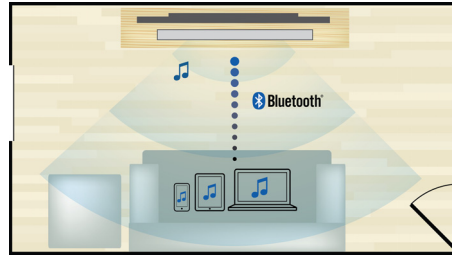

Besonderheiten

Kabellose Rücklautsprecher u. Subwoofer

Kabellose Rücklautsprecher und Subwoofer für mühelose Einrichtung

Intelligentes Kabelmanagement

Intelligentes Kabelmanagement für mehr Ordnung im Raum

MHM-Lautsprecher

Die Konfiguration aus Mitteltöner-Hochtöner-Mitteltöner (MHM) in allen Haupt- und Satellitenlautsprechern ermöglicht eine laute und realistische Soundwiedergabe unabhängig von der Hörposition. Sie können jederzeit kristallklaren Sound ohne Verzerrung genießen, egal wo Sie sitzen.

Subwoofer-Bassreflektor

Der Bassreflektor in Kalottenform sorgt für kräftigere, tiefere Bässe durch eine gleichmäßige 360-Grad-Tonabgabe. Das Design verhindert Dämpfung, auch wenn der Subwoofer auf Teppich gestellt wird.

Kabellose Bluetooth-Übertragung

Kabellose Musikübertragung von Ihren Musikgeräten über Bluetooth