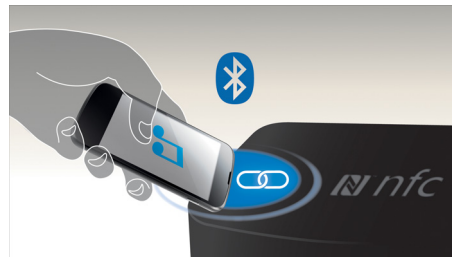

MHM-Lautsprecher

Die Konfiguration aus Mitteltöner-Hochtöner-Mitteltöner (MHM) in allen Haupt- und Satellitenlautsprechern ermöglicht eine laute und realistische Soundwiedergabe unabhängig von der Hörposition. Sie können jederzeit kristallklaren Sound ohne Verzerrung genießen, egal wo Sie sitzen.

Subwoofer-Bassreflektor

Der Bassreflektor in Kalottenform sorgt für kräftigere, tiefere Bässe durch eine gleichmäßige 360-Grad-Tonabgabe. Das Design verhindert Dämpfung, auch wenn der Subwoofer auf Teppich gestellt wird.

Kabellose Bluetooth-Übertragung

Kabellose Musikübertragung von Ihren Musikgeräten über Bluetooth

NFC-Technologie

Koppeln Sie Bluetooth-Geräte mit der One-Touch-NFC-Technologie (Near Field Communications) durch eine einfache Berührung. Berühren Sie das NFC-fähige Smartphone oder Tablet im NFC-Bereich eines Lautsprechers, um den Lautsprecher

einzuschalten, die Bluetooth-Kopplung zu starten und mit der Musikübertragung zu beginnen.

Dolby Digital und Pro Logic II

Durch einen integrierten Dolby Digital Decoder entfällt die Notwendigkeit eines externen Decoders, da alle sechs Audiodatenkanäle intern verarbeitet werden, um ein Surround Sound-Erlebnis und eine erstaunlich natürliche Atmosphäre sowie eine dynamische Realität zu bieten. Dolby Pro Logic II bietet 5-Kanal Surround Sound von beliebigen Stereoquellen.