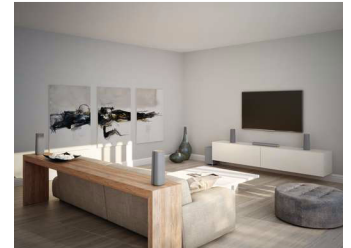

Philips
Aktive Lautsprecher

5.1 CH kabel. Rücklautspr. +
Subwoofer
Bluetooth® und NFC
HDMI 4K-2K

CSS5530B

Erleben Sie Zen

Kein Kabelgewirr

Erleben Sie pure Einfachheit mit den Philips Zenit Heimkino-Lautsprechern, und genießen Sie ausgeglichenen Sound in einem Design aus modernen, authentischen Materialien. Intelligentes Kabelmanagement und kabellose Rücklautsprecher sorgen für ein unvergleichliches Erlebnis ohne Kabelsalat.

Das gewisse Extra für Ihren Wohnraum

- Kabellose Rücklautsprecher und Subwoofer für mühelose Einrichtung
- Intelligentes Kabelmanagement für mehr Ordnung im Raum

Großartiges Hörerlebnis

- MHM-Lautsprecher ermöglichen laute und realistische Soundwiedergabe
- Subwoofer-Bassreflektor gibt den Ton gleichmäßig ab
- Dolby Digital- und Pro Logic II-Surround Sound

Genießen Sie einfach umfassendes Entertainment

- HDMI 4K2K-Übertragung für Ultra HD-Inhalte
- Kabellose Musikübertragung von Ihren Musikgeräten über Bluetooth
- One-Touch-Funktion bei NFC-fähigen Smartphones für die Bluetooth-Kopplung
- HDMI ARC, um den Sound Ihres Fernsehers umfassend genießen zu können

PHILIPS