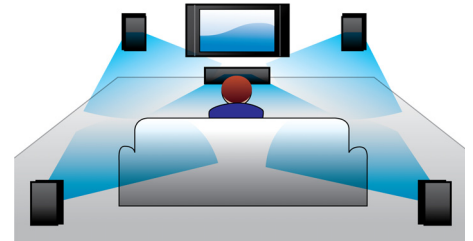

Kabellose Bluetooth-Übertragung

Kabellose Musikübertragung von Ihren Musikgeräten über Bluetooth

NFC-Technologie

Koppeln Sie Bluetooth-Geräte mit der One-Touch-NFC-Technologie (Near Field Communications) durch eine einfache Berührung. Berühren Sie das NFC-fähige Smartphone oder Tablet im NFC-Bereich eines Lautsprechers, um den Lautsprecher

einzuschalten, die Bluetooth-Kopplung zu starten und mit der Musikübertragung zu beginnen.

Dolby Digital und Pro Logic II

Durch einen integrierten Dolby Digital Decoder entfällt die Notwendigkeit eines externen Decoders, da alle sechs Audiodatenkanäle intern verarbeitet werden, um ein Surround Sound-Erlebnis und eine erstaunlich natürliche Atmosphäre sowie eine dynamische Realität zu bieten. Dolby Pro Logic II bietet 5-Kanal Surround Sound von beliebigen Stereoquellen.