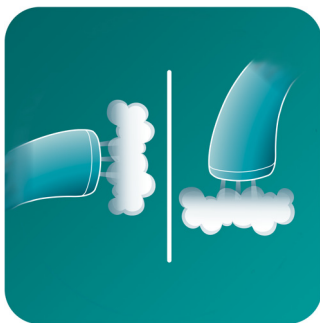

Frischt Kleidungsstücke ohne Waschen oder Reinigen auf

- Entfernt Zigaretten-, Koch- und Körpergeruch
- Dampf tötet bis zu 99,9 % an Bakterien*

PHILIPS

Besonderheiten

Kurze Aufheizzeit

Das Dampfsystem ist in Sekundenschnelle betriebsbereit.

Abnehmbarer Wasserbehälter

Abnehmbarer Wasserbehälter für müheloses Befüllen.

2-in-1-Dampffunktion

Mit der 2-in-1-Funktion für vertikales und horizontales Dampfbügeln können Sie mit Ihrer Dampfbürste noch bessere Ergebnisse erzielen. Dampfbügeln Sie Ihre Kleidung vertikal ohne Bügelbrett, oder glätten Sie sie horizontal mit Dampf auf einer beliebigen glatten Oberfläche. Aufgrund des einzigartigen internen Designs erzeugt dieses Steam&Go 2-in-1-Gerät auch in horizontaler Position starken, gleichmäßigen Dampf, sodass Sie jetzt

auch Ihre weichen Möbel und Bettwäsche dampfbügeln können.

Automatischer gleichmäßiger Dampfstoß

Die elektrische Pumpe sorgt für gleichmäßigen Dampfstoß zum einfachen und schnellen Glätten.

Dampf tötet Bakterien ab