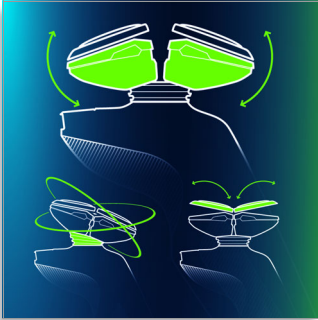

Passt sich den individuellen Konturen Ihres Gesichts perfekt an

- Das Philips SensoTouch GyroFlex 3D-System passt sich den Konturen von Gesicht und Hals nahtlos an.

Sensationell sanfte Rasur

- Die UltraTrack-Scherköpfe erfassen jedes Haar in wenigen Zügen.
- Unsere SensoTouch Rasierer verfügen über die Super Lift & Cut-Technologie.

Ein Elektrorasierer, der Ihre Haut schützt

- Die Philips Aquatec-Versiegelung sorgt für eine gründliche Trockenrasur und eine hautschonende Nassrasur.
- SkinGlide vermindert Hautirritationen durch eine sanfte und reibungsarme Rasur.

Rasieren mit optimaler Kontrolle und Präzision

- Ergonomisch geformter Easy Grip für optimale Kontrolle
- Hautfreundlicher Präzisionstrimmer
- NEU: aufsetzbarer Bart-Styler mit fünf Längeneinstellungen

PHILIPS
sense and simplicity

Besonderheiten

GyroFlex 3D Rasierer

Das GyroFlex 3D Konturenanpassungssystem passt sich perfekt den Gesichtskonturen an, für eine Anwendung mit wenig Druck und minimaler Hautirritation.