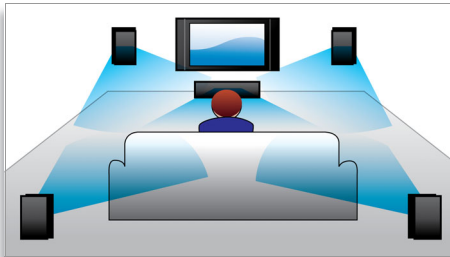

Kenmerken

360Sound

360Sound is niet te vergelijken met een normale 5.1-kanaals home cinema door het unieke ontwerp met drie drivers per satellietluidspreker - één voorluidspreker en twee schuine zijluidsprekers - voor een kamervullend geluid. Philips gebruikt naast dipolen ook een uniek algoritme om het meeslepende geluidseffect nog verder te versterken. 360Sound bevat eersteklas akoestische onderdelen zoals zachte dome-tweeters, neodymium-magneten en klasse 'D' digitale versterkers voor een uitzonderlijke geluidskwaliteit vanuit alle hoeken van de kamer, waardoor u zich thuis in een bioscoop waant.

DTS-HD en Dolby TrueHD

DTS-HD Advanced Digital Out en Dolby TrueHD spelen uw Blu-ray Discs af met geluid van zeer hoog niveau. Het geluid is bijna niet te onderscheiden van het origineel; u hoort dus wat de makers willen dat u hoort. De DTS-HD Advanced Digital Out en Dolby TrueHD maken uw HD-entertainmentervaring compleet.