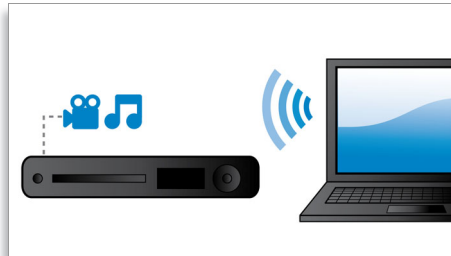

Iconische, compacte luidsprekers

Iconische en compacte luidsprekers - een fraaie aanvulling op uw interieur

Geraffineerd ontwerp

Geraffineerd ontwerp met fraaie aluminiumafwerking

DLNA-netwerkaansluiting

De DLNA-netwerkaansluiting biedt eenvoudige toegang tot de foto's, muziek, video's en films op uw PC of thuisnetwerk. De

ethernetverbinding (LAN) wordt gebruikt met het DLNA-protocol om ervoor te zorgen dat DLNA-gecertificeerde producten naadloos samenwerken. Als u uw TV, home cinema-set of Blu-ray Disc-speler aansluit op uw thuisnetwerk, hebt u toegang tot de gegevens op alle DLNA-gecertificeerde apparaten. Dankzij de intuïtieve gebruikersinterface, die is ontworpen voor eenvoudig browsen, hebt u met één druk op de knop toegang tot al uw entertainment.

Net TV

Ervaar een groot aantal onlinediensten met Net TV. Geniet wanneer u maar wilt rechtstreeks op uw TV van films, afbeeldingen, infotainment en andere onlinecontent. Sluit uw home cinema rechtstreeks aan op uw thuisnetwerk via de Ethernet-aansluiting en gebruik uw afstandsbediening om naar het item dat u wilt bekijken te navigeren en dit te selecteren. Met het Philips-menu hebt u toegang tot populaire Net TV-diensten die gemaakt zijn voor uw scherm. Bovendien kunt u via het DLNA-gecertificeerde PC-netwerk met uw afstandsbediening video's bekijken en hebt u toegang tot foto's op uw computer.