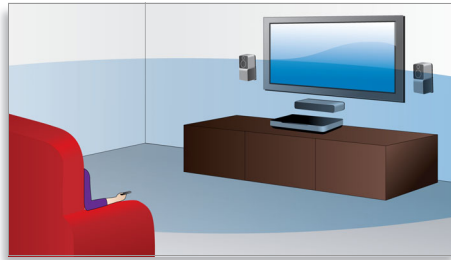

Iconische, compacte luidsprekers

Iconische en compacte luidsprekers - een fraaie aanvulling op uw interieur