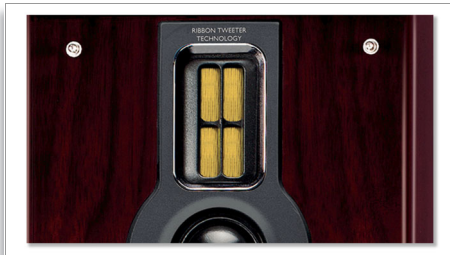

Ribbon-tweeter in microsysteem

De neodymium ribbon-tweeter is een enkelpolige tweeter die dynamisch en scherp geluid geeft. Dit wordt vaak gebruikt in hoogwaardige audiosystemen om een natuurgetrouw geluid weer te geven.

Conventionele kegels en dome-tweeters zijn gebaseerd op een directioneel bewegend spoelprincipe, terwijl de enkelpolige neodymium ribbon-tweeter hoge frequenties uitzendt in een volledig 180-gradenpatroon. Dit vergroot de breedte van het geluidsspectrum voor de hogere tonen drastisch, breidt de ideale luisterplaats uit en levert rijk, kristalhelder en natuurlijk geluid, zelfs van compacte audiosystemen.