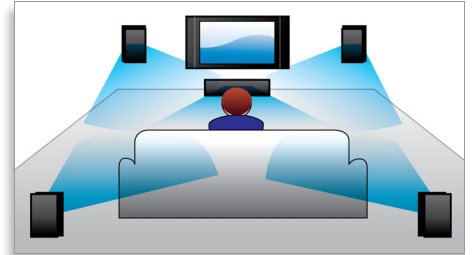

Dolby Digital

Omdat de wereldleider in meerkanaals geluidsnormen, Dolby Digital, gebruik maakt van de manier waarop het menselijke oor natuurlijk geluid verwerkt, kunt u genieten van een uitstekende geluidskwaliteit met levensechte spatial cues.