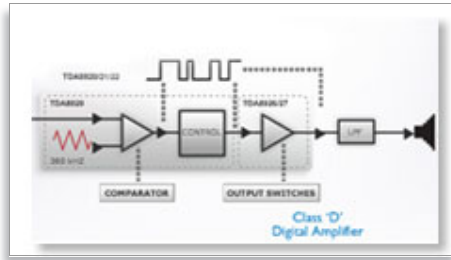

2 x 50 W RMS HiFi-geluid/Klasse D

Vul de kamer met uw favoriete muziek met een totaal uitgangsvermogen van 2 x 50 W RMS en een Klasse "D" digitale versterker. De versterker zet een analoog signaal om in een digitaal signaal en versterkt dit signaal. Daarna wordt het signaal door een demodulatiefilter gevoerd. Het eindresultaat is een versterkt digitaal signaal met alle voordelen van digitale audio, waaronder een betere geluidskwaliteit. Bovendien heeft deze versterker een efficiëntie van meer dan 90% vergeleken met een traditionele AB-versterker, wat betekent dat u een krachtige versterker krijgt met een bescheiden ecologische voetafdruk.