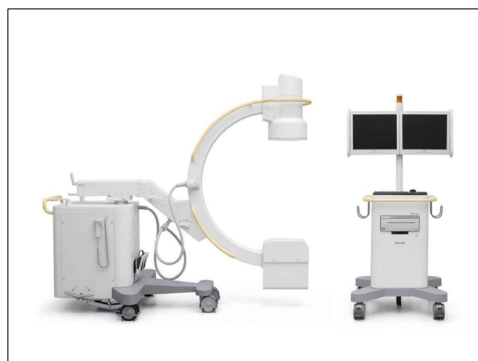

Veradius Unity

Технические характеристики			
№ п/п	Характеристика	При эксплуатации	Доставка/Хранение
	Габариты (ШхГхВ)		2800x1150x1650
	Вес, кг	с- дуга: 310 мобильная станция: 195	750
	Подключение к эл. сети	200-240 В, 50-60 Гц	
	Тепловыделение, Вт	1000	
	Напряжение на трубке, кВ	120	
	Сетевой предохранитель	16 А (медленный)	

BV Endura 9" & 12"

Технические характеристики			
№ п/п	Характеристика	При эксплуатации	Доставка/Хранение
	Габариты (ШхГхВ)		2800x1150x1650
	Вес, кг	с- дуга: 310 мобильная станция: 195	670
	Подключение к эл. сети	200-240 В, 50-60 Гц	
	Тепловыделение, Вт	ожидание: 1000 при работе: 1500	
	Напряжение на трубке, кВ	????	
	Сила тока при 220 В	длительно 10 А в моменте до 25 А	
	Сетевой предохранитель	16 А (медленный)	

Zenition 70

Технические характеристики			
№ п/п	Характеристика	При эксплуатации	Доставка/Хранение
	Габариты (ШхГхВ)		2800x1150x1650
	Вес, кг	с- дуга: 310 мобильная станция: 195	670
	Подключение к эл. сети	200-240 В, 50-60 Гц	
	Тепловыделение, Вт	1000 Вт	
	Напряжение на трубке, кВ	120	
	Сила тока при 220 В	длительно 5 А в моменте до 12 А	

Zenition 50

Технические характеристики			
№ п/п	Характеристика	При эксплуатации	Доставка/Хранение
	Габариты (ШхГхВ)		2800x1150x1650
	Вес, кг	с- дуга: 312 мобильная станция: 140	705
	Подключение к эл. сети	200-240 В, 50-60 Гц	
	Тепловыделение, Вт	1000 Вт	
	Напряжение на трубке, кВ	120	
	Сила тока при 220 В	длительно 6 А в моменте до 10 А	