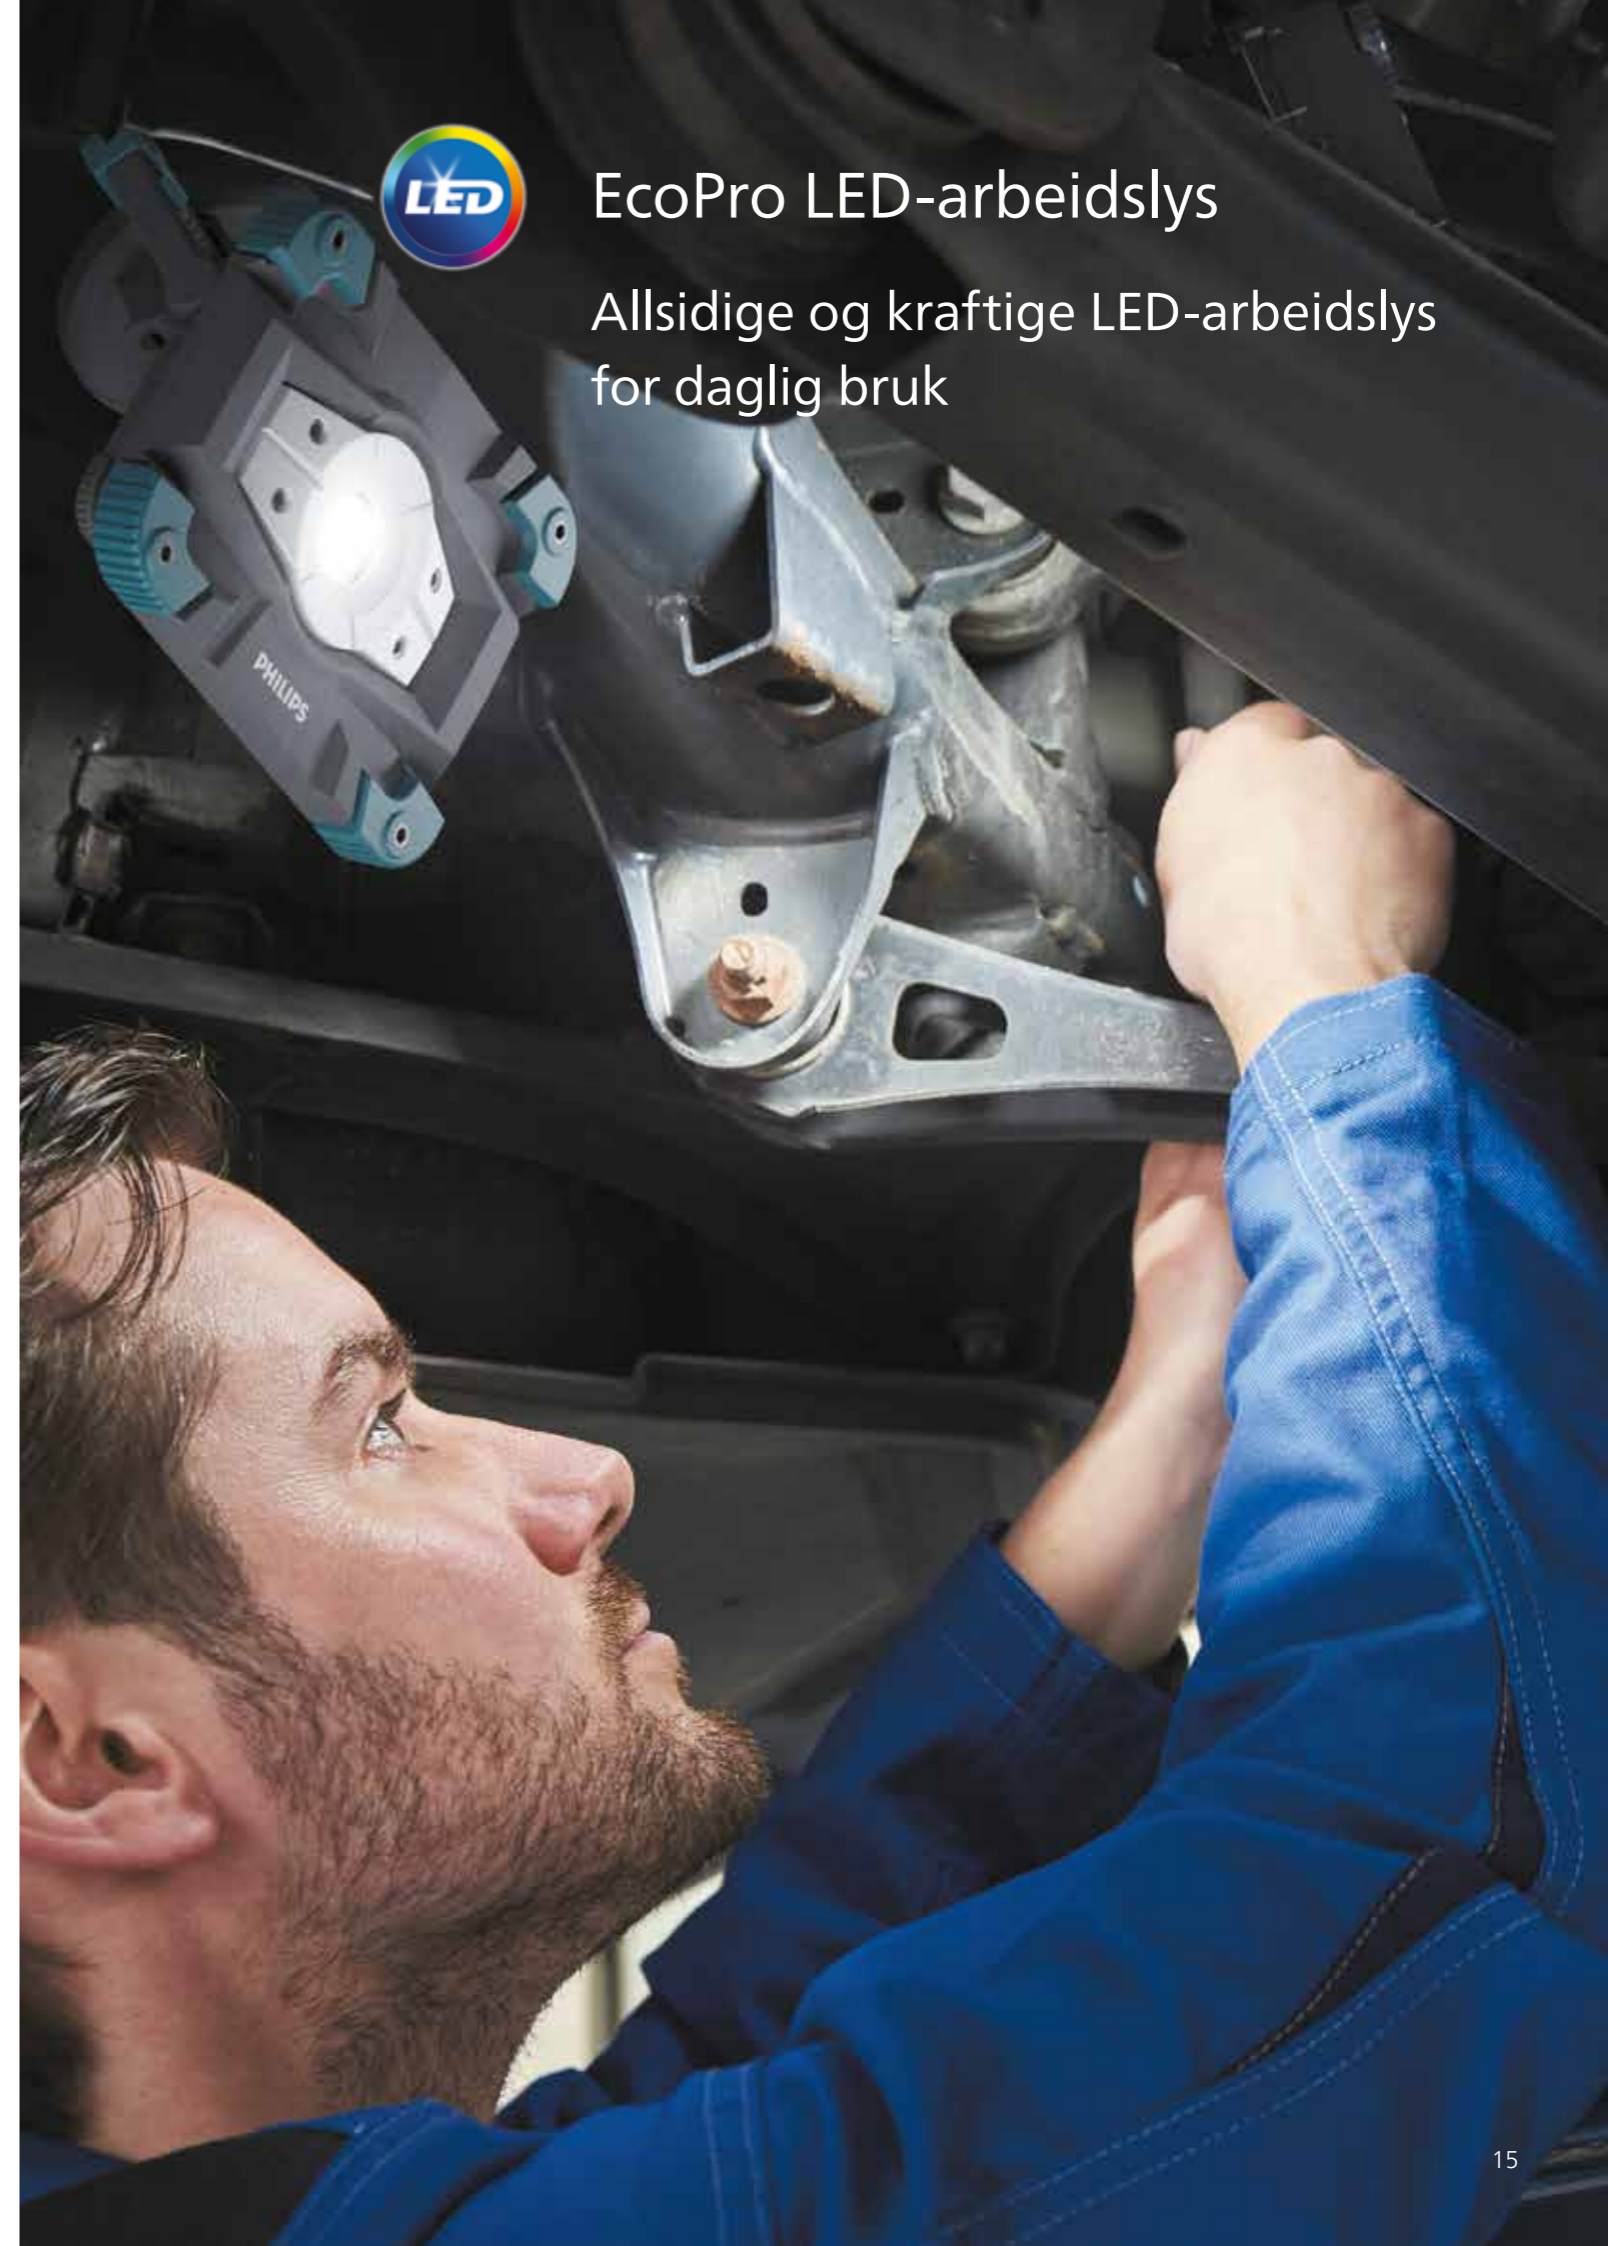

Bestillingsinformasjon

Produkt	EAN1	EAN3	GOC	Bestillingsoppføring	MOQ
Find My Device ACCFIMD	8719018014771	8719018014788	01477131	ACCFIMDX1	6