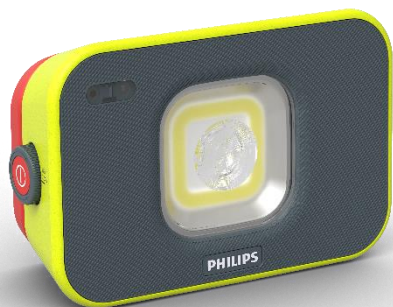

PHILIPS

LED work light
Xperion 6000 Flood

Luz de trabajo LED Philips Xperion 6000 Flood

Proyector de luz LED multiusos

El proyector multiuso Philips Xperion 6000 Flood combina una intensa luz de gran flujo regulable de 1000 lúmenes junto con un haz enfocado brillante. Fácilmente controlado por un botón de zoom inteligente o detección de movimiento. Resistente a los golpes y al agua, esta lámpara está hecha para durar.

Potente luz LED con múltiples salidas

- Ilumina un área grande con una **luz de inundación regulable de 1000 lm**
- Foco de luz con **puntero de 250lm**

Botón de zoom inteligente para controlar fácilmente la luz

Maneja condiciones difíciles fácilmente

- Resistente a impactos, agua y disolventes (IP65/IK07)

Luz gran flujo
1000 lm

Luz concentrada
250 lm

Regulable

Zoom De luz

Memoria ajustes de luz

Detector de movimiento

Powerbank

Ángulo del haz (100°)

Duración (3h/9h)

Tiempo de carga (<4,5h)

Carga por USB-C

Datos de producto e información logística

Pack	Descripción	Referencia	EAN1	EAN3	GOC	MOQ
X1	LED WSL Flood X60FL X1	X60FLX1	8719018019097	8719018019103	1909731	6