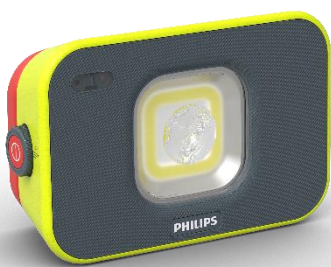

PHILIPS

LED work light
Xperion 6000 Flood

Luz de trabajo LED Philips Xperion 6000 Flood

Proyector de luz LED multiusos

El proyector multiuso Philips Xperion 6000 Flood combina una intensa luz de gran flujo regulable de 1000 lúmenes junto con un haz enfocado brillante. Fácilmente controlado por un botón de zoom inteligente o detección de movimiento. Resistente a los golpes y al agua, esta lámpara está hecha para durar.

Potente luz LED con múltiples salidas

- Ilumina un área grande con una **luz de inundación regulable de 1000 lm**
- Foco de luz con **puntero de 250lm**

Botón de zoom inteligente para controlar fácilmente la luz

- Ajuste su luz desde una amplia iluminación de gran flujo hasta un brillo enfocado girando una rueda

Largo tiempo de funcionamiento en diferentes modos de luz

- Una sola carga proporciona suficiente energía para un día completo de trabajo: **hasta 22 horas** en modo Eco y 3 horas en modo Boost y 9h con el haz de luz concentrado.

Maneja condiciones difíciles fácilmente

- Resistente a impactos, agua y disolventes (IP65/IK07)

Luz gran flujo
1000 lm

Luz concentrada
250 lm

Regulable

Zoom De luz

Memoria ajustes de luz

Detector de movimiento