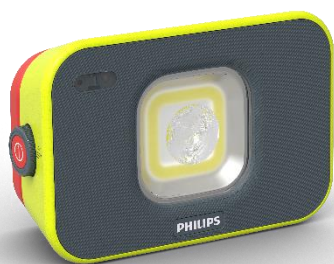

PHILIPS

LED work light
Xperion 6000 Flood

Luce da lavoro LED Philips Xperion 6000 Flood

Luce LED multifunzione

La luce da lavoro multifunzione Philips Xperion 6000 Flood combina una luce a intensità regolabile da 1000 lumen con un fascio luminoso focalizzato. Facilmente regolabile tramite una manopola intelligente per lo zoom o con il rilevamento del movimento. Resistente agli urti e all'acqua, questa lampadina è costruita per durare.

Potente luce LED con molteplici funzionalità

- Illumina un'ampia area con la **luce da lavoro regolabile da 1000 lm**
- Luce mirata con **faretto da 250 lm**

Manopola smart-zoom per controllare facilmente la luce

- Regola la luce passando da una luminosità intensa a una luminosità mirata semplicemente ruotando una rotella

Lunga durata di funzionamento in diverse modalità di illuminazione

- Una singola carica fornisce energia sufficiente per un'intera giornata di lavoro: fino a 22 ore in modalità Eco, 3 ore in modalità Boost e 9 ore con il fascio da faretto.

Design intelligente, ergonomico e versatile

- Rilevamento del movimento per il controllo a distanza
- Accessori versatili per il fissaggio su qualsiasi superficie
- Ricaricabile con micro-USB-C e docking station
- Caricabatterie per ricaricare altri dispositivi

Adatto agli ambienti più difficili

- Resistente agli urti, all'acqua e ai solventi (IP65/IK07)

L x l x H (mm) 140 x 90 x 60

1.000 lm
Lampada da lavoro

Faretto da
250 lm

Illuminazione
attenuata

LUCE
diffusa

Impostazioni di
luce memoria

Rilevamento
dei movimenti

Caricabatterie

Apertura
fascio
luminoso
(100°)

Tempo di
funzionament
o (3 ore/9
ore)

Tempo di
ricarica
(<4,5 ore)

Ricarica
USB-C