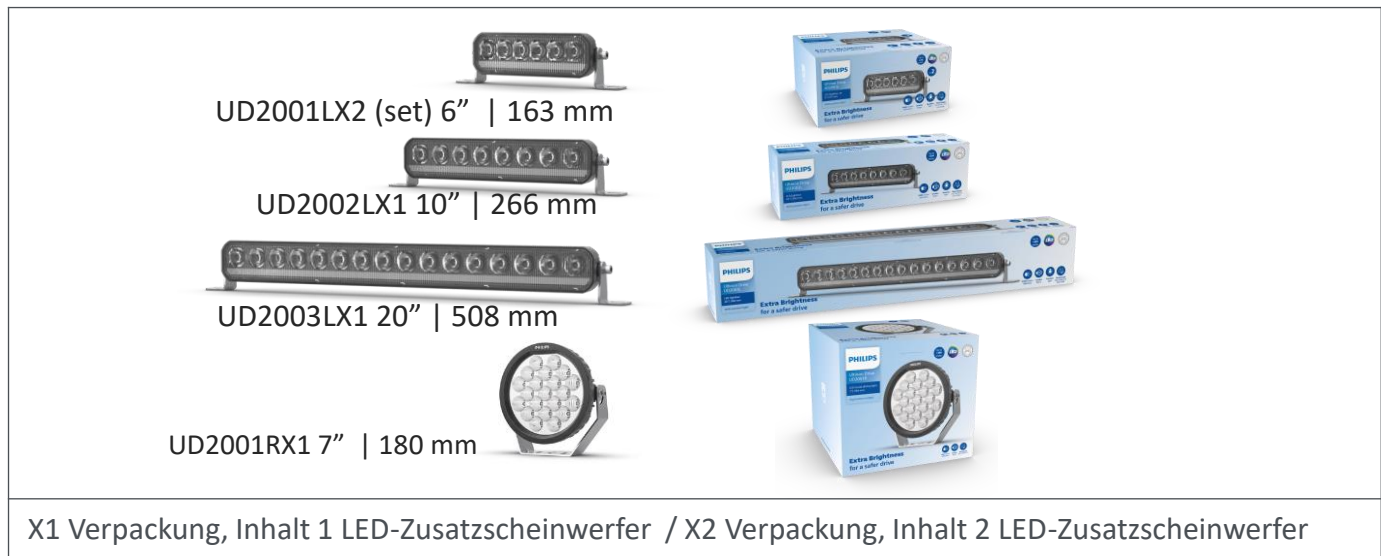

PHILIPS

Ultinon Drive 2000L

LED-Zusatzscheinwerfer

Philips Ultinon Drive 2000L

Extra Helligkeit für den alltäglichen Einsatz

Sehen Sie weit und fern mit klarem, weißem Licht, das bis zu 400 Meter weit leuchtet. Die LED-Fernscheinwerfer der Ultinon Drive 2000-Serie sind zu 100 % straßenzugelassen und verfügen über ein robustes, einteiliges Design mit fortschrittlicher Kühltechnik. Sie sind unempfindlich gegen Wasser, Staub, Rost und Stöße.

Kraftvolle, strassenzugelassene LED-Zusatzscheinwerfer

- Für den Straßenverkehr zugelassen nach ECE R149 und ECE R148

Erhältlich als :

Lichtleiste

6" | 163 mm: UD2001LX2 (set)

10" | 266 mm: UD2002LX1

20" | 508 mm: UD2003LX1

Runder Scheinwerfer:

7" | 180 mm: UD2001RX1

* Strahlenlänge gemessen bei 1 Lux. Siehe Tabelle für Details.

** Für effektive Lumen, ECE-Referenznummer, siehe Tabelle für Details.

Bestellinformationen/Produktinformationen

Verpackung	Bezeichnung	Bestellnummer	EAN1	EAN3	GOC	ECE Referenz Nummer	Reichweite
X2	Ultinon Drive 2001L 6" LED Lightbar (set)	UD2001LX2	8719018018328	8719018018335	01832894	10	+270m
X1	Ultinon Drive 2002L 10" LED Lightbar	UD2002LX1	8719018018342	8719018018359	01834294	12,5	+ 294m
X1	Ultinon Drive 2003L 20" LED Lightbar	UD2003LX1	8719018018366	8719018018373	01836694	27,5	+ 400m
X1	Ultinon Drive UD2001R 7" LED Driving light	UD2001RX1	8719018018526	8719018018533	01852633	37,5	+ 390m