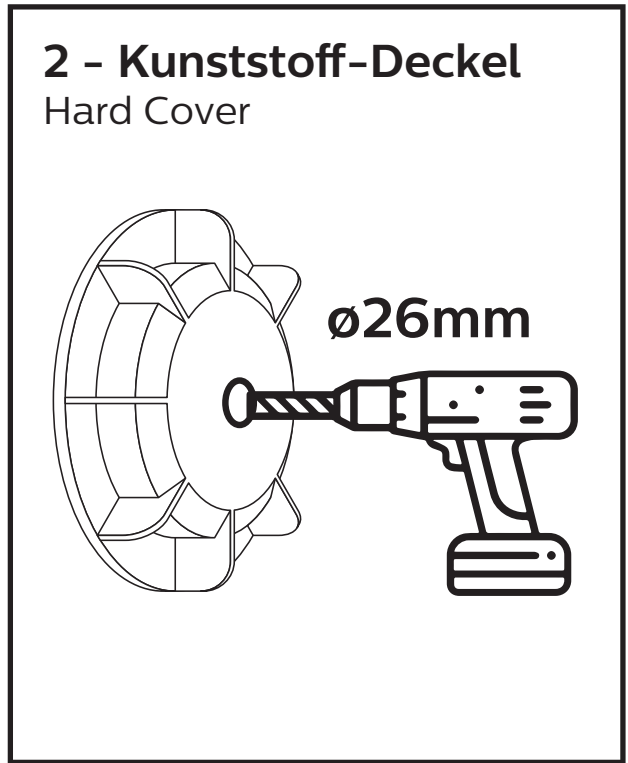

# PHILIPS

H7 CANbus

H7-LED

Fahrzeugspezifische Hinweise  
zum Einbau des CANbus  
Vehicle specific installation  
guide for CANbus

Rechte Anbauseite  
Right side

Linke Anbauseite  
Left side

## Scheinwerfer – Ansicht von oben und von hinten

Headlamp view from top and back side

Linke Anbauseite - Left side

7

ON

ON

8