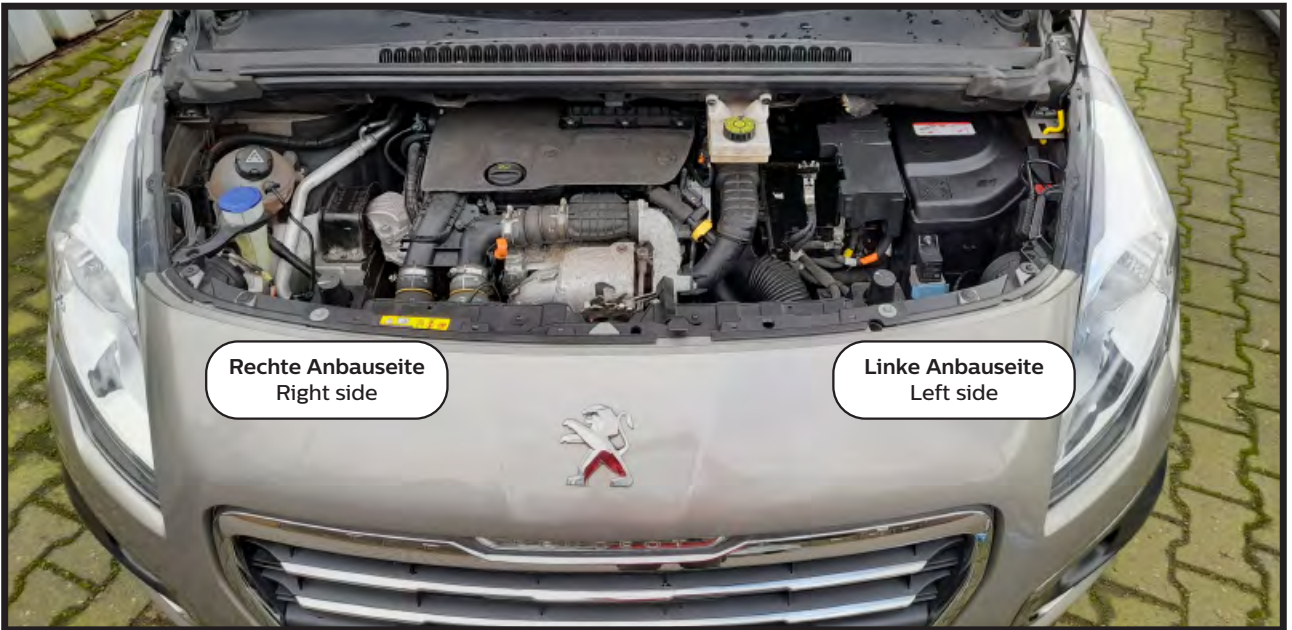

# PHILIPS

H7 CANbus

H7-LED

Fahrzeugspezifische Hinweise  
zum Einbau des CANbus  
Vehicle specific installation  
guide for CANbus

Rechte Anbauseite  
Right side

Linke Anbauseite  
Left side

## Scheinwerfer – Ansicht von oben und von hinten

Headlamp view from top and back side

Linke Anbauseite - Left side

7

ON

ON

8