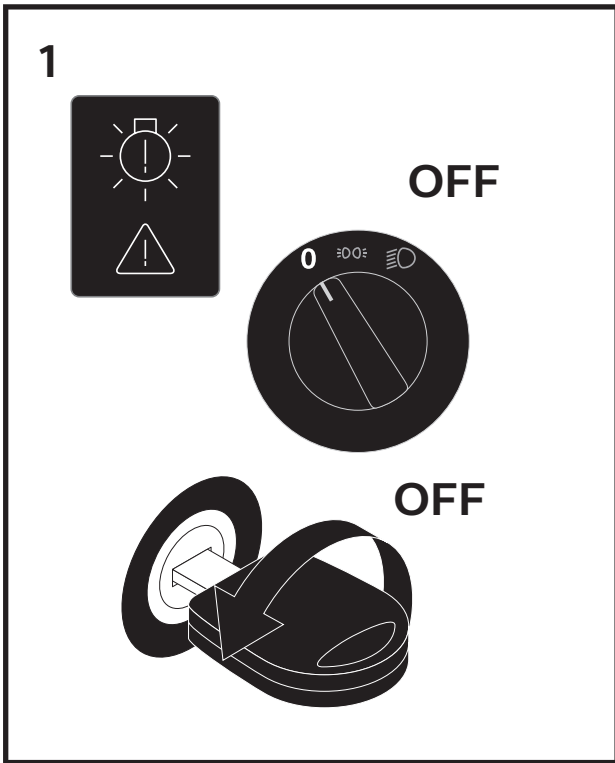

# PHILIPS

H7 CANbus

H7-LED

Fahrzeugspezifische Hinweise  
zum Einbau des CANbus  
Vehicle specific installation  
guide for CANbus

Rechte Anbauseite  
Right side

Linke Anbauseite  
Left side

## Scheinwerfer – Ansicht von oben und von hinten

Headlamp view from top and back side

Linke Anbauseite - Left side

7

ON

ON

8