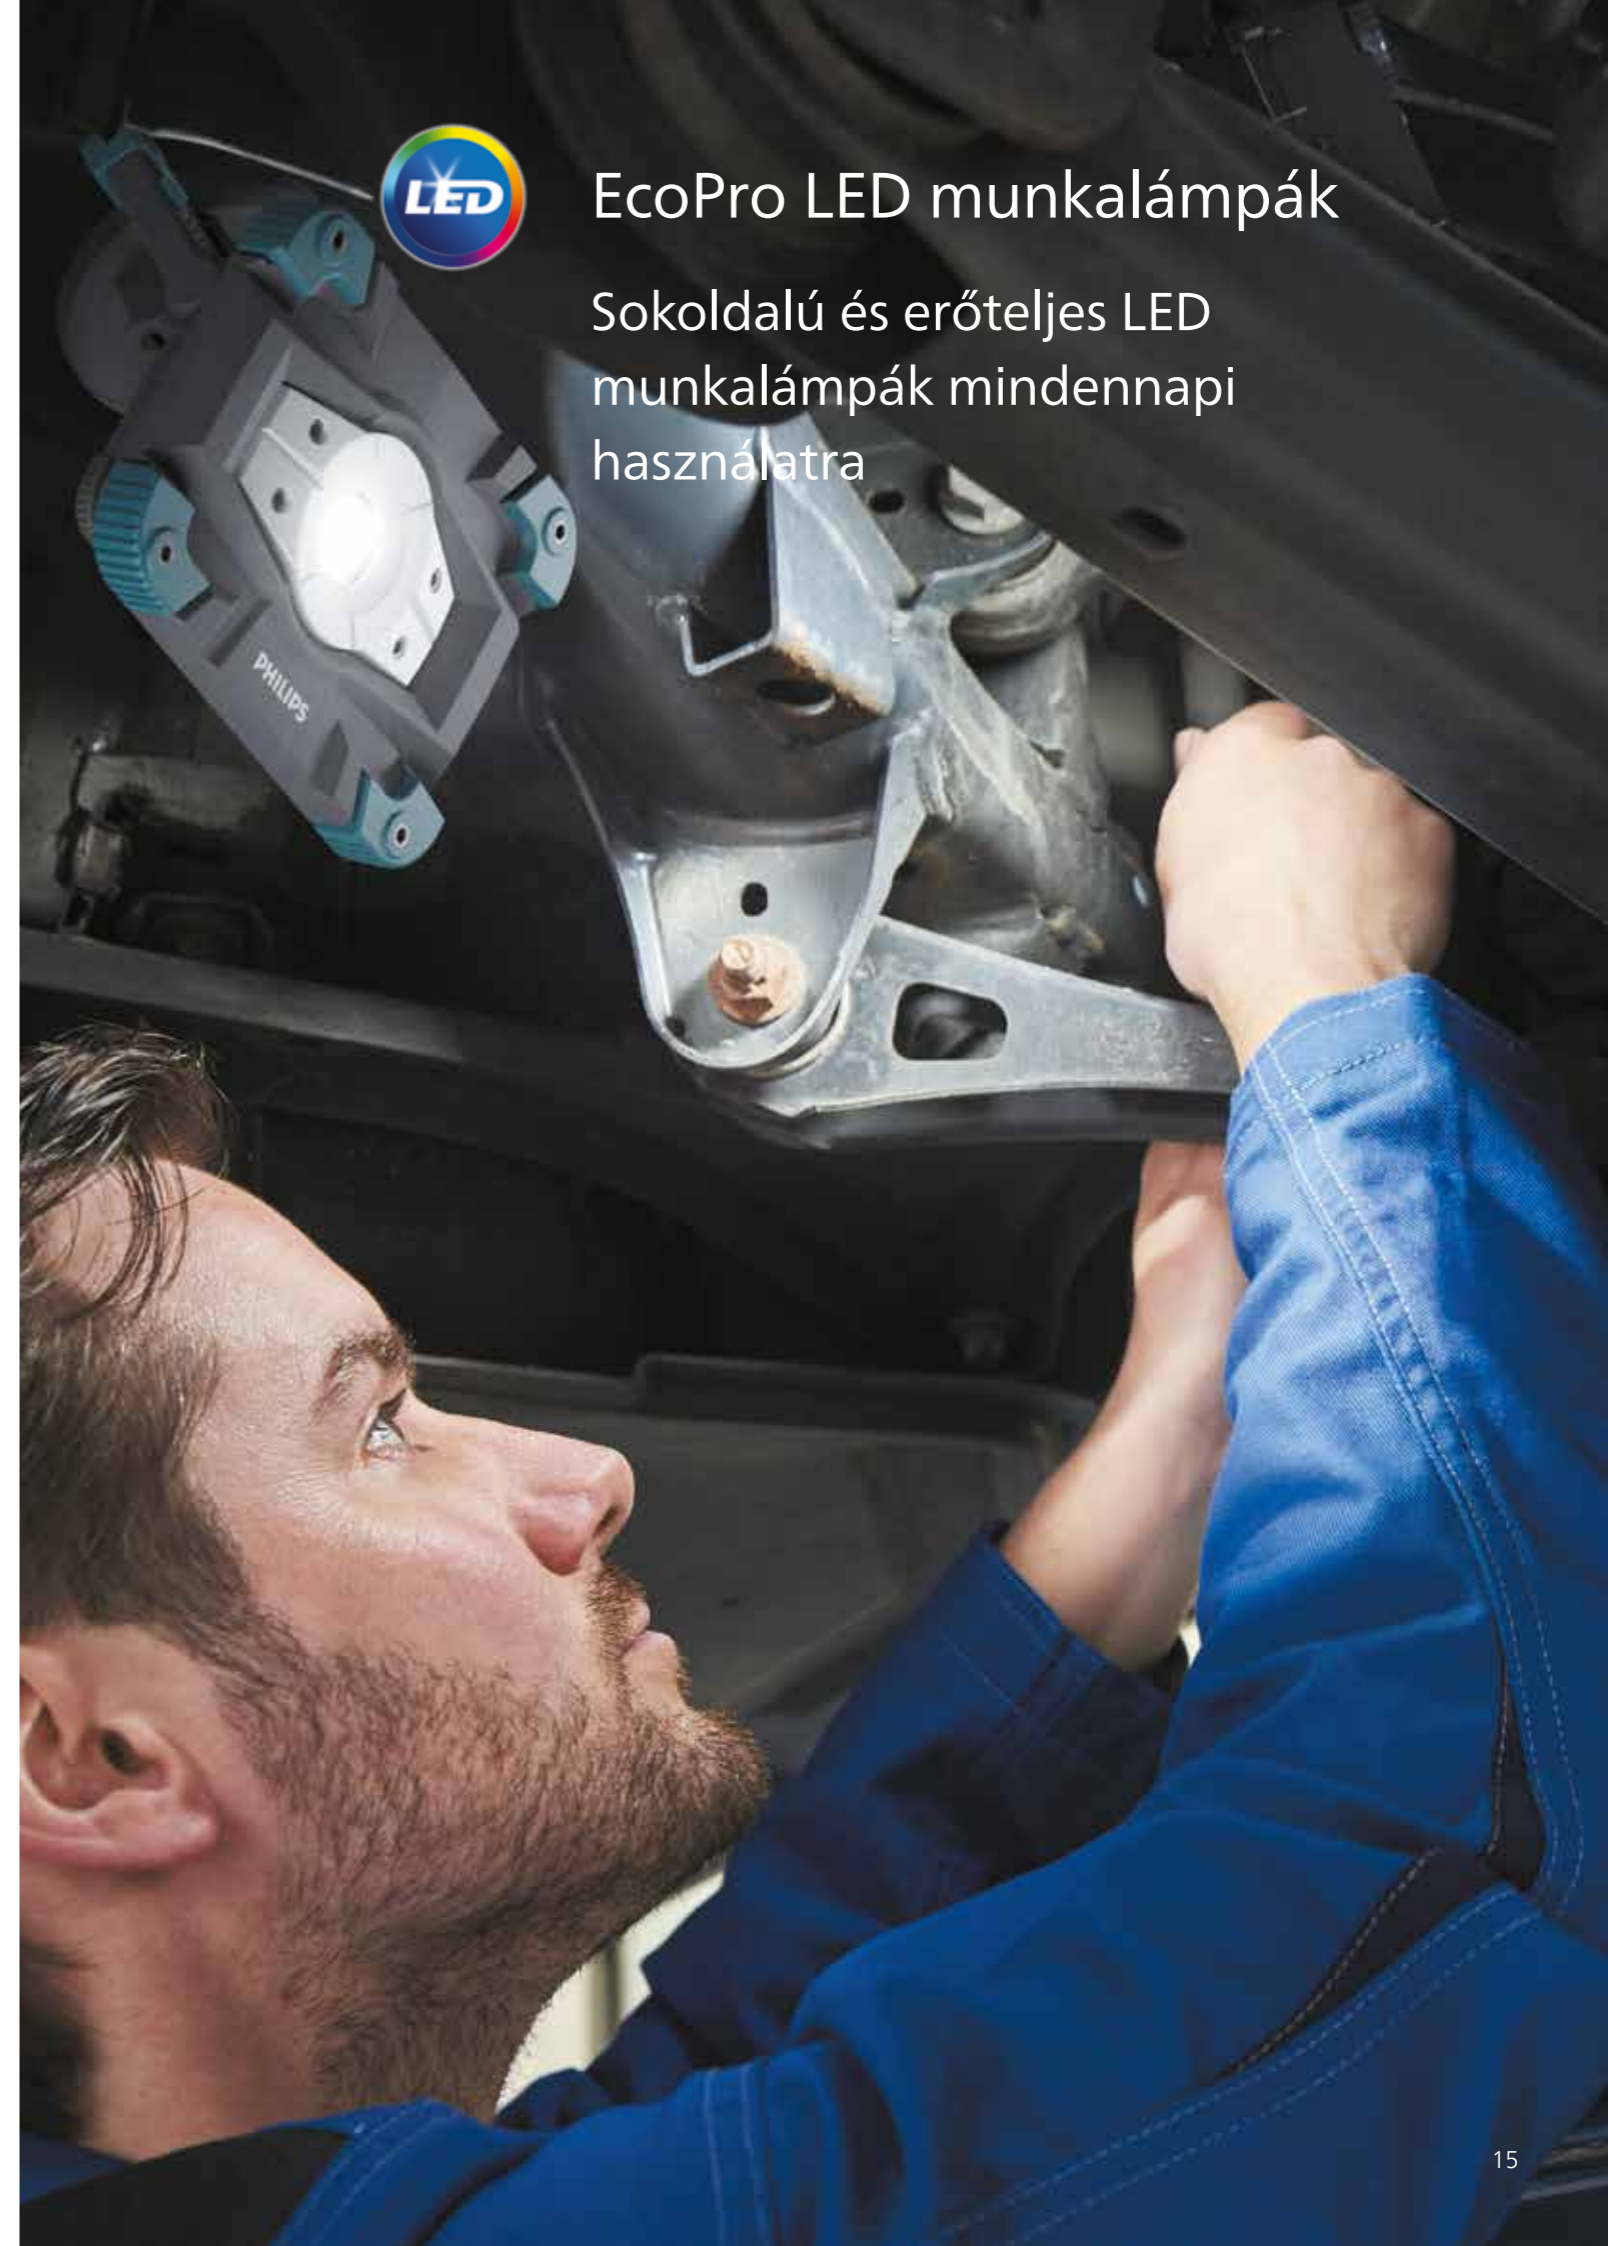

Rendelési információk

Termék	EAN1	EAN3	GOC	Rendelési bejegyzés	MOQ
Find My Device ACCFIMD	8719018014771	8719018014788	01477131	ACCFIMDX1	6