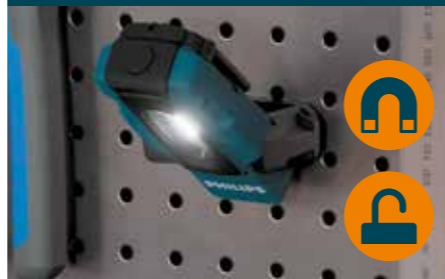

Erőteljes LED jelzőfény

Széles sugárzási szög

Zsebméretű kialakítás

Erős mágnes és 360°-ban elforgatható kempő

Teljes feltöltés 5 órán belül micro USB-n keresztül

Ellenálló az ütésekkal, vízzel és oldószerrel szemben