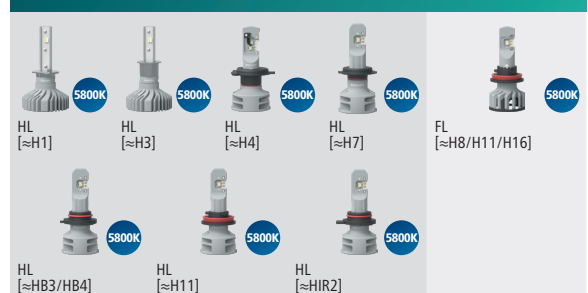

Ultinon Pro5100 HL