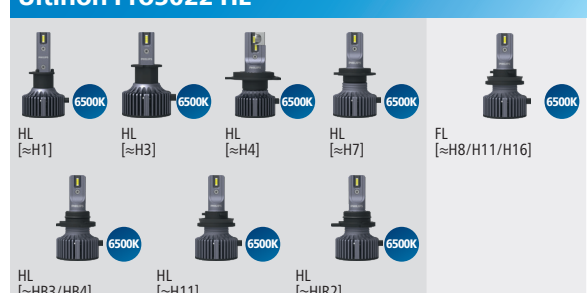

Ultinon Pro3022 HL