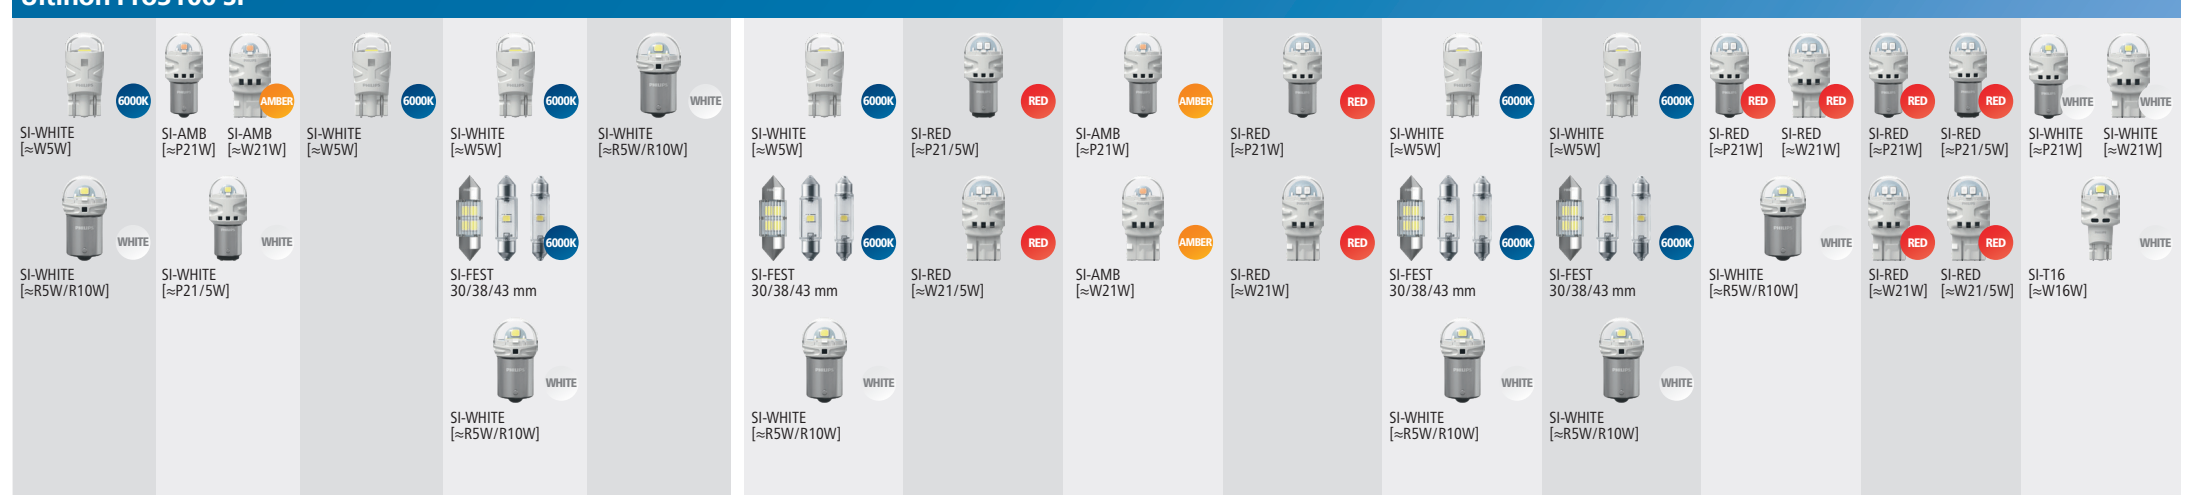

Źródła LED i ich funkcje

Ultinon Pro9100 HL

Ultinon Pro5100 HL

Ultinon Pro3022 HL

Adaptry LED

Ultinon Pro6000 SI

Ultinon Pro3100 SI

Adaptry LED

*LED CANbus adapter 21W zawarty w opakowaniu