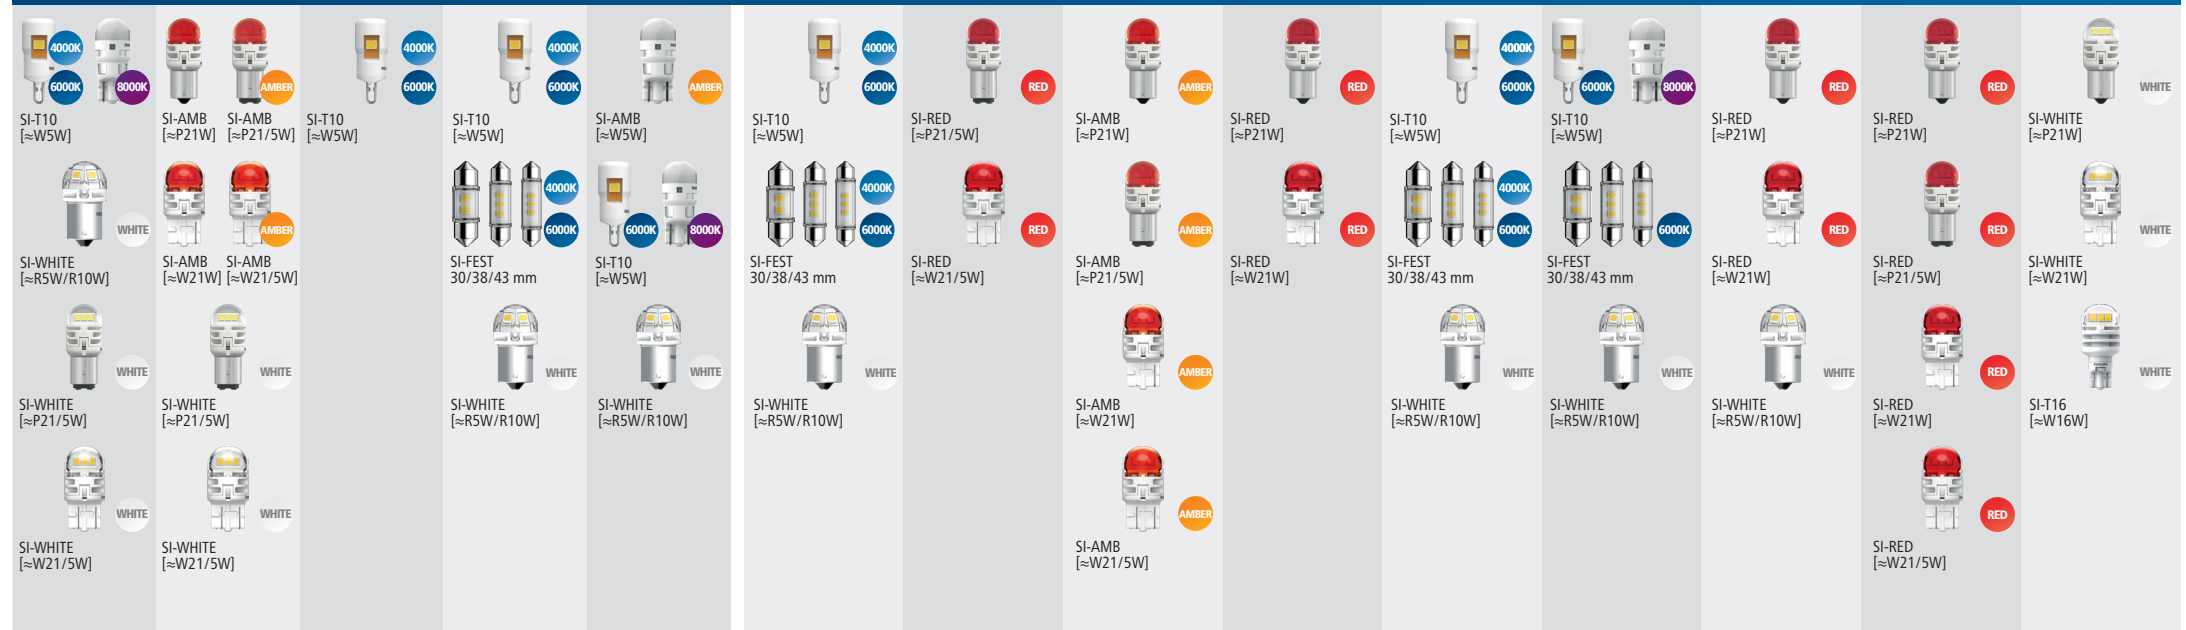

Źródła LED i ich funkcje

Ultinon Pro9100 HL

Ultinon Pro5100 HL

Ultinon Pro3022 HL

Adaptry LED

Ultinon Pro6000 SI

Ultinon Pro3100 SI

Adaptry LED

*LED CANbus adapter 21W zawarty w opakowaniu