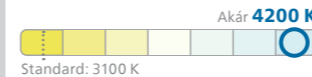

Teljesítmény (fényeloszlás)\*

Színhőmérséklet\*\*

Élettartam\*\*

Rendelhető változatok  
**H1, H3, H4, H7, H11, HB3, HB4**

## Egyéni stílus

Erőteljes **fehér** fény

**WhiteVision ultra**

H4, H7 akár 4200 K

Teljesítmény (fényeloszlás)\*

Színhőmérséklet\*\*

Élettartam\*\*

Rendelhető változatok  
**H1, H3, H4, H7, H8, H11, HB3, HB4, HIR2, PSX24W**

## Hosszabb élettartam

Akár **1500 órák\*\*** élettartam

**LongLife EcoVision**

Teljesítmény (fényeloszlás)\*

Színhőmérséklet\*\*

Élettartam\*\*

Rendelhető változatok  
**H1, H3, H4, H7, H11, H18, H19, HIR2**