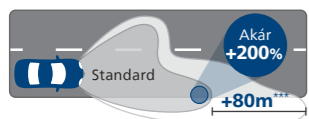

## Még nagyobb fényerő

Akár **200%-kal** nagyobb fényerő\*

**RacingVision GT200**

Akár 80 m-rel hosszabb hatótávolság\*\*\*

Teljesítmény (fényeloszlás)\*

Színhőmérséklet\*\*

Élettartam\*\*

Rendelhető változatok  
**H4, H7**