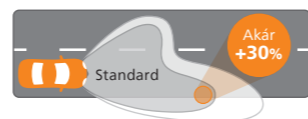

Színhőmérséklet**