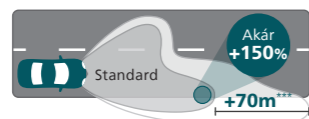

Színhőmérséklet**