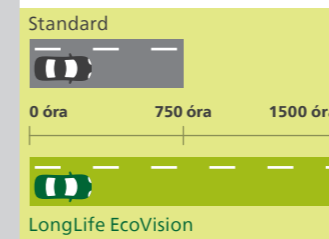

Hosszabb élettartam

Akár **1500 órák**** élettartam

LongLife EcoVision

Teljesítmény (fényeloszlás)*