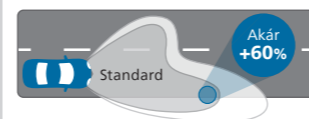

Színhőmérséklet**