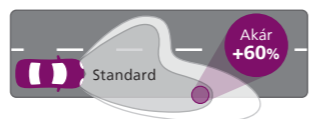

Színhőmérséklet**