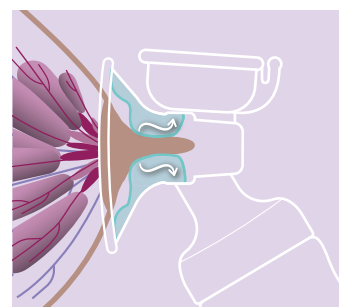

Il bambino si attacca al seno.

2

Il bambino esercita contemporaneamente suzione e movimento a onda della lingua per premere contro il capezzolo

3

Questo movimento naturale consente al bambino di stimolare il miglior flusso di latte possibile

## Una nuova era di estrazione

**Un nuovo tiralatte rivoluzionario che rende l'estrazione semplice, veloce e delicata.**

Spesso la tecnologia dei tiralatte si basa solo sulla suzione per l'estrazione del latte dal seno.

La nostra nuova Tecnologia Natural Motion combina stimolazione e suzione, come fa il bambino, per un flusso di latte più rapido\*\* e naturale.

1

Il morbido cuscinetto adattivo accoglie areola e capezzolo