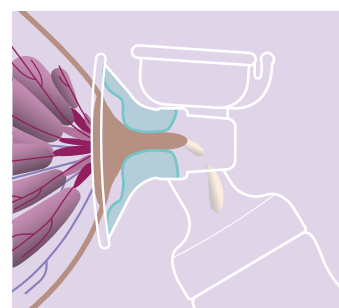

3

La Tecnologia Natural Motion stimola un flusso di latte più rapido**