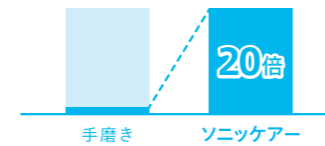

歯科専門家とともに開発された、ソニックエアー。約30年にわたる研究と開発によって、進化し続けるソニックエアーブランドは、歯科医・歯科衛生士のみなさんに信頼され、長く使い続けられています。

ソニックエアーが
 選ばれている理由 知っていますか？

手磨きの
20倍も
 「きれい」

オールインワンブラシで
 合わせて2日間で
 最大2倍のステイン除去^{*3}

なのに
50%で
 「やさしい」

ブラシ圧が手磨きの50%^{*4}
 ブラシの先端が丸くて^{*5}
 歯ぐきにもやさしい