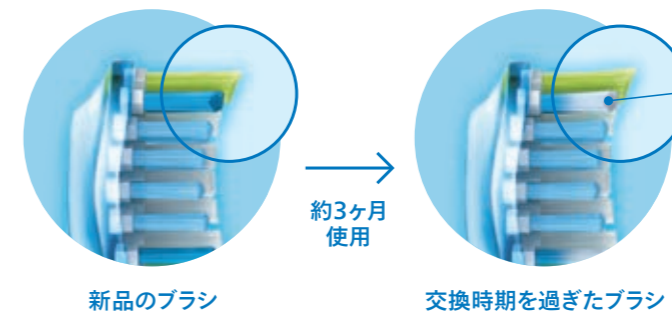

歯垢に含まれる細菌は、虫歯や歯周病を引き起こします。
ソニックエアーのブラシは磨きにくい奥歯の歯垢にも無理なくアプローチします。

顎を大きく開けないと奥歯まで届かない

磨きにくい奥歯も自然に届く

歯列にフィット

1本1本植毛*1 するから、『高度な歯垢除去力』と
『歯ぐきへのやさしさ』、どちらも叶う

従来のブラシと比較して34%*2 毛が多い高密度ブラシ

高い歯垢除去力を発揮

毛先が揃っている

口腔内の感触が良く歯ぐきにやさしく磨ける

替ブラシは、3ヶ月ごとに交換してください

歯垢除去力を維持するためには、ブラシを最高の状態で使用していただくことが重要です。3ヶ月ごとにブラシを交換することで、新品同様の効果を得ることができます。

青色のブラシ毛が
白くなったら交換のサイン

RFID対応ブラシヘッドには
ブラシヘッド交換
お知らせ機能を搭載

ブラシとブラッシングモードで選ぶ

あなたにピッタリの組み合わせ