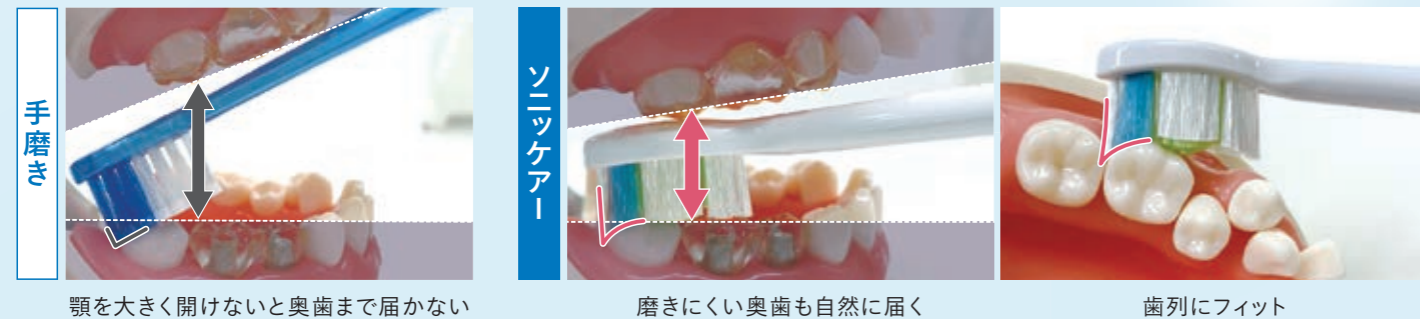

こだわりのブラシがブラッシングの決め手

磨き心地が違う 高機能ブラシヘッド

フィットするブラシ形状だから
毎日の歯磨きを心地よく

歯垢に含まれる細菌は、虫歯や歯周病を引き起こします。
ソニックエアーのブラシは磨きにくい奥歯の歯垢にも無理なくアプローチします。

顎を大きく開けないと奥歯まで届かない

磨きにくい奥歯も自然に届く

歯列にフィット

1本1本植毛*1 するから、『高度な歯垢除去力』と
『歯ぐきへのやさしさ』、どちらも叶う

従来のブラシと比較して34%*2 毛が多い高密度ブラシ

高い歯垢除去力を発揮