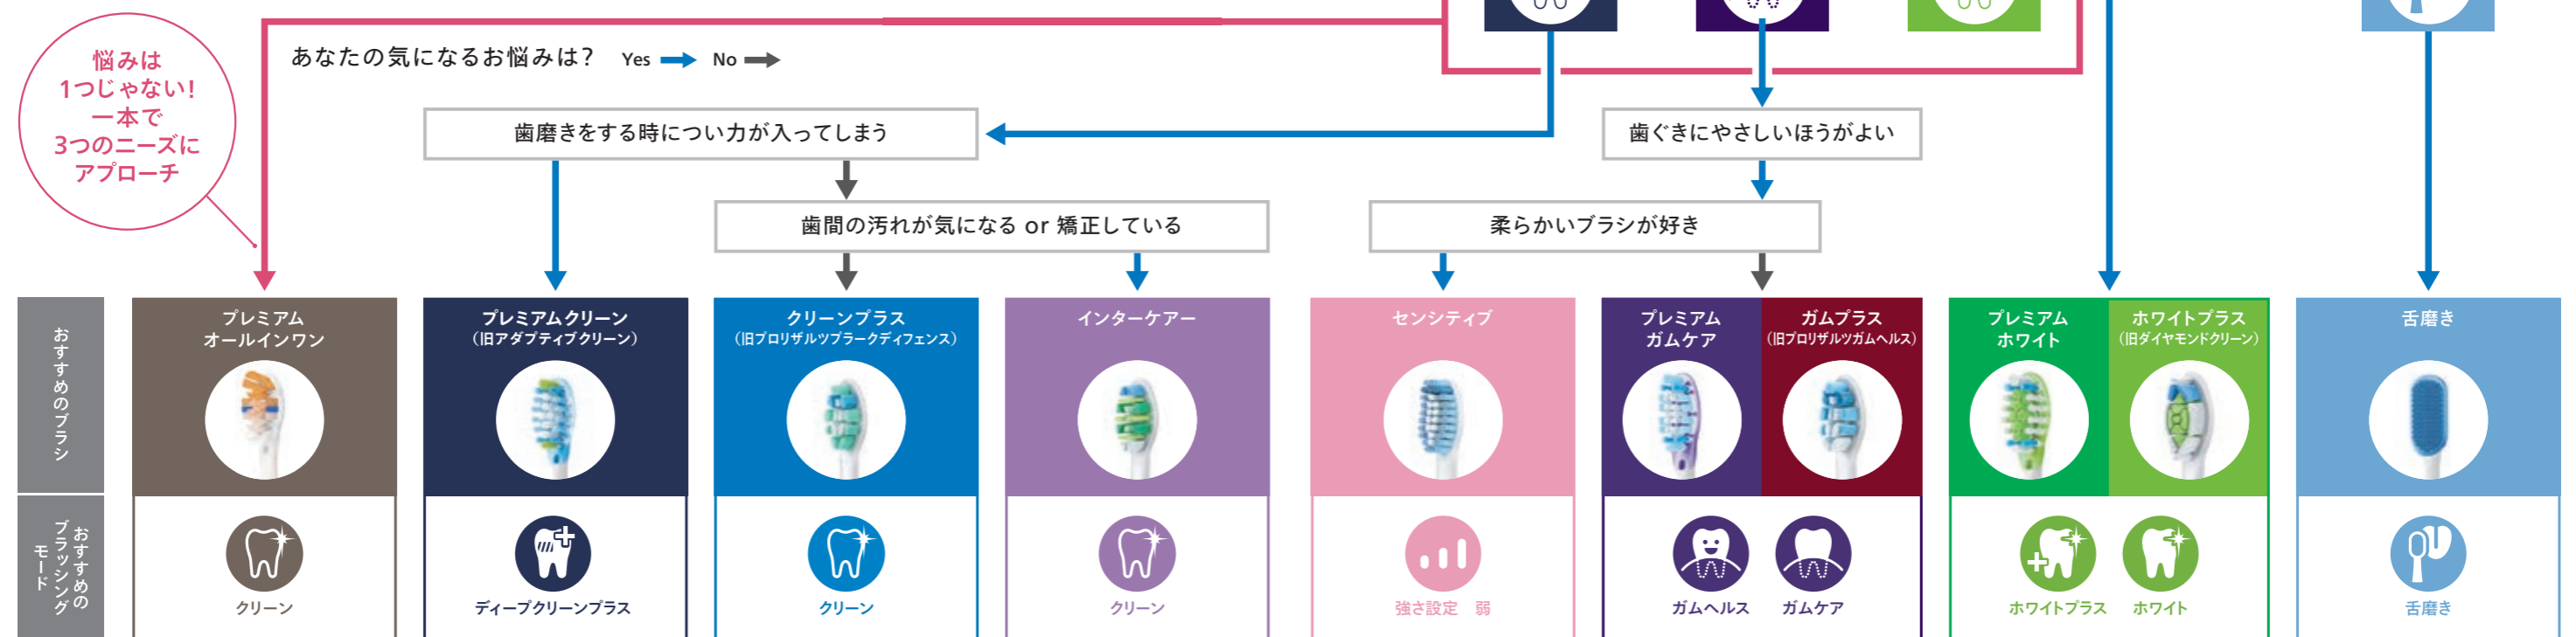

歯垢に含まれる細菌は、虫歯や歯周病を引き起こします。
ソニックエアーのブラシは磨きにくい奥歯の歯垢にも無理なくアプローチします。

顎を大きく開けないと奥歯まで届かない

磨きにくい奥歯も自然に届く

歯列にフィット

1本1本植毛*1 するから、『高度な歯垢除去力』と
『歯ぐきへのやさしさ』、どちらも叶う

従来のブラシと比較して34%*2 毛が多い高密度ブラシ

高い歯垢除去力を発揮

毛先が揃っている

口腔内の感触が良く歯ぐきにやさしく磨ける

替ブラシは、3ヶ月ごとに交換してください

歯垢除去力を維持するためには、ブラシを最高の状態で使用していただくことが重要です。3ヶ月ごとにブラシを交換することで、新品同様の効果を得ることができます。

青色のブラシ毛が
白くなったら交換のサイン

RFID対応ブラシヘッドには
ブラシヘッド交換
お知らせ機能を搭載

ブラシとブラッシングモードで選ぶ

あなたにピッタリの組み合わせ

ソニックアーの替ブラシは フィリップスソニックアーの全ての電動 歯ブラシ*1 に対応しています

「歯垢除去」・「ステイン除去」・「歯ぐきケア」一本で3つのニーズにアプローチ

**プレミアムオールインワン
ブラシヘッド**

RFID対応
HX9093/67(3本組)
HX9093/96(ブラック・3本組)

歯垢除去
手磨きの最大20倍*2
の歯垢除去
角度のついたブラシが
あらゆる角度から歯垢に届く

ステイン除去
ステインを2日間で
最大2倍*3 除去
トライアングルカットが気になる
ステイン(着色汚れ)を除去

歯ぐきケア
2週間で歯ぐきの
健康を推進*4
サイドの毛が歯肉縁上を
やさしくブラッシング

歯垢除去 **歯ぐきケア** **歯の白さ(ステイン除去)**

プレミアムクリーン
(旧アダプティブクリーン)

プレミアムガムケア

プレミアムホワイト

RFID対応
レギュラー
HX9043/67(3本組)
HX9045/67(5本組)
HX9043/96(ブラック・3本組)
HX9045/96(ブラック・5本組)

RFID対応
レギュラー
HX9053/67(3本組)
HX9053/96(ブラック・3本組)