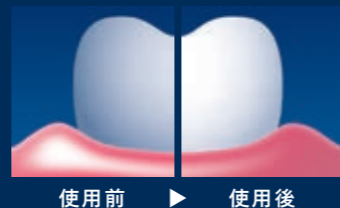

クリーン ホワイトプラス ディープクリーンプラス ガムヘルス 舌磨き 強/中/弱強さ設定

手磨きの最大20倍*3 の歯垢除去力

付属のプレミアムオールインワンブラシヘッドは、一本で3つのニーズにアプローチ。アングル毛先が、あらゆる角度から歯垢に届き、自然な白い歯に。

2日間で最大2倍*4の ステインを除去

音波水流による強力な洗浄力で、コーヒーやタバコなどによるステイン(着色汚れ)を減少させ、歯本来の自然な白さに。