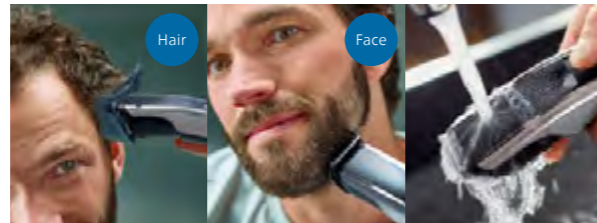

ヘア
フェイス

New
アクセサリ

ノーズエチケツトカッター

Series 5000・3000・1000

狭い鼻の中でも、肌を傷から守りながら、快適に鼻毛をカット

鼻・耳・眉毛・もみあげに1台4役。

フェイス
(鼻・耳・眉毛・もみあげ)