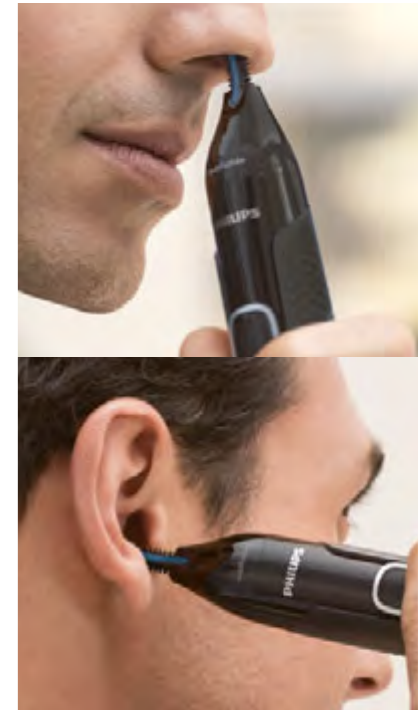

安心保護ガード構造

安心保護ガードがトンネルのように刃を囲んでいるため、刃が肌に直接あたりにくく、狭い鼻の中でも肌を傷から守りながら、鼻毛を処理。

プリジジョンテクノロジー

デュアルサイドの精密刃が、どの角度・方向でもすばやく簡単なカットを実現。

本体丸洗い可能*2

防水仕様なので、使用後は水で洗い流すだけでお手入れ簡単。

防水仕様 IPX7基準*1
本体丸洗いお風呂使用可能*2

オイル差し不要