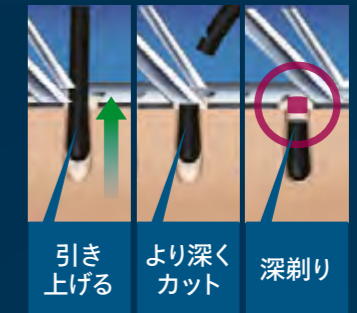

シェービング動作
検知センサー

最小限のストローク数で剃れるように、あなたをガイド。

過圧防止センサー

肌への当てすぎを光の色でお知らせ。

あなたの肌にフィットする、
パーソナルフィット・シェービング

輪郭に
フィット

肌に
フィット

ヒゲに
フィット

顔の輪郭にフィット：剃り残しを低減

360-D フレックスヘッド
顔の凹凸に密着し、剃り残しを低減。

回転刃
刃を回転させ、いろいろな方向に生えたヒゲを効率よく巻き取る。

ヒゲにフィット：きれいに深剃り

ヒゲ密度感知システム
ヒゲの密度を感知。ヒゲの濃さに合わせて自動でパワーを調節。

スーパーリフト&カット
1枚目のリフト刃がヒゲを引き上げ、2枚目のカット刃が深剃りカット。

肌にフィット：肌にやさしい

シェービング動作検知センサー
(アプリ連動)