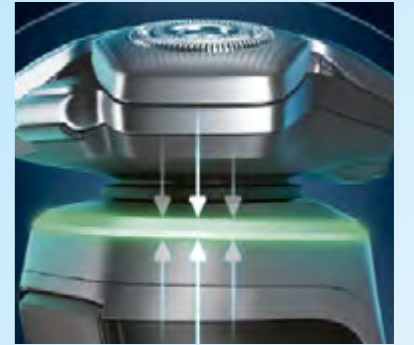

過圧防止センサー

肌への当てすぎを光でお知らせし、肌への負担を低減。

深剃りと肌へのやさしさの両方を得るためには、適切な力でシェーバーを肌に当てているかが重要です。肌に押し当てすぎると深剃りはできてもカミソリ負けしてしまったり、反対に、押し当てが足りないと深剃りできません。
フィリップスSeries 9000は、シェーバーに搭載されたスマートセンサーが、毎秒30回肌への圧力を感知し、リアルタイムで色に変化・お知らせするので、すぐに最適な圧力に調整が可能です。

スマートセンサーとライトリングにより
深剃りと肌へのやさしさを叶える最適な圧力を実現