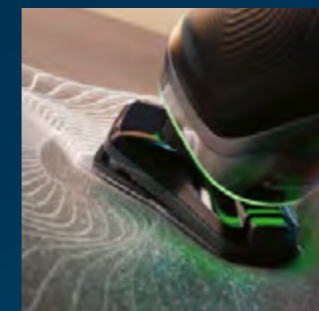

顔の輪郭にフィット：剃り残しを低減

360-D フレックスヘッド
顔の凹凸に密着し、剃り残しを低減。

回転刃
刃を回転させ、いろいろな方向に生えたヒゲを効率よく巻き取る。

ヒゲにフィット：きれいに深剃り

ヒゲ密度感知システム
ヒゲの密度を感知。ヒゲの濃さに合わせて自動でパワーを調節。

スーパーリフト&カット
1枚目のリフト刃がヒゲを引き上げ、2枚目のカット刃が深剃りカット。

肌にフィット：肌にやさしい

シェービング動作検知センサー
(アプリ連動)