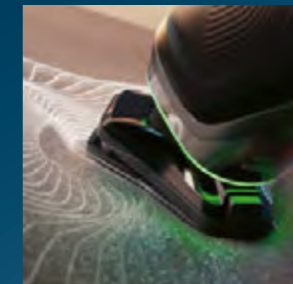

ヒゲの密度を感知。ヒゲの濃さに合わせて自動でパワーを調節。

シェービング動作
検知センサー