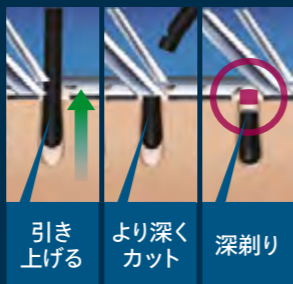

フィリップスのシェーバーは、

スリーサイクロンヘッドと SkinIQ テクノロジーを搭載。

あなたのヒゲの濃さや、顔の輪郭を正確に感知し、

さらに、あなたに合ったシェービングのガイドまで行うことで、

やさしく、きれいな深剃りを実現する。

それがフィリップスの、パーソナルフィット・シェービング。

あなたに、理想の肌を。そして、そこから湧き上がる自信を。

フィリップス だけの、
2つのテクノロジーを搭載。

スリーサイクロン
ヘッド

3つの回転するスリーサイクロンヘッドが、
肌への負担を低減。きれいな深剃りを実現。

一人ひとり異なる、輪郭やヒゲの濃さ。
その個性に合わせたシェービングを実現。

スリーサイクロンヘッド

肌に面で接し、肌への圧力を分散し、肌への負担を低減。

回転刃

刃を回転させ、いろいろな方向に生えたヒゲを効率よく巻き取る。

スーパーリフト&カット

引き上げる
より深く
カット
深剃り

1枚目のリフト刃がヒゲを引き上げ、2枚目のカット刃が深剃りカット。

自動研磨システム

回転するたびに内刃が外刃で研磨され、常にシャープな切れ味が続く。

360-D フレックスヘッド

顔の凹凸に密着し、剃り残しを低減。

ヒゲ密度
感知システム

ヒゲの密度を感知。ヒゲの濃さに合わせて自動でパワーを調節。

シェービング動作
検知センサー

最小限のストローク数で剃れるように、あなたをガイド。

過圧防止センサー

肌への当てすぎを光の色でお知らせ。

あなたの肌にフィットする、
パーソナルフィット・シェービング

輪郭に
フィット

肌に
フィット

ヒゲに
フィット