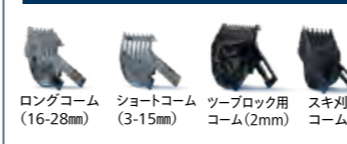

ムラなくきれいにすばやくカット

通常モードに加えてターボモード搭載によりパワフルに。

長さ調節 1mm間隔で調節可能

2mm ~ 28mm
(コームなしで0.5mmカット可能)

27段階調節

防水仕様
IPX7基準^{*1}

本体丸洗い
可能^{*2}

自動研磨
システム

切れ味長持ち

オイル差し
不要

4種類のコームで自宅で簡単セルフカット
ヘアスタイルにより使い分けが可能

ロングコーム
(16-28mm)

ショートコーム
(3-15mm)

ツープロック用
コーム(2mm)

スキヤリ
コーム

通常モードとターボモードの
2モード搭載