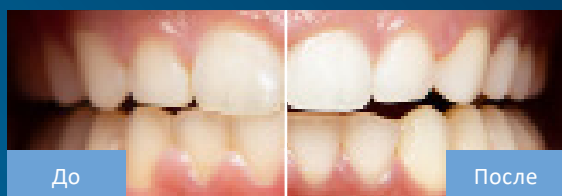

Снижение чувствительности

Удаление пигментаций

Роза, 26

После двух лет ношения брекетов Роза хотела сделать ярче свою ровную улыбку.

“Я стала более уверенной в себе, и это намного лучше.”

### Ее лечение

- Двухнедельное применение домашнего отбеливания Philips Zoom NiteWhite 22%

Джонатан, 28

Из-за многолетней привычки употребления жевательного табака Джонатан стеснялся своих сильно окрашенных зубов.