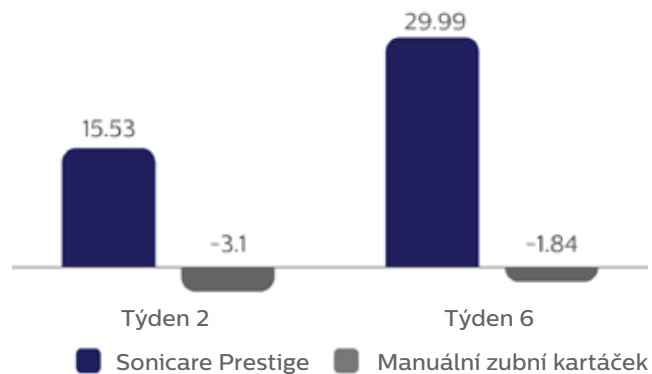

Procentuální snížení gingiválního zánětu

od výchozích hodnot do doby po 2 a 6 týdnech

*v porovnání s manuálním zubním kartáčkem