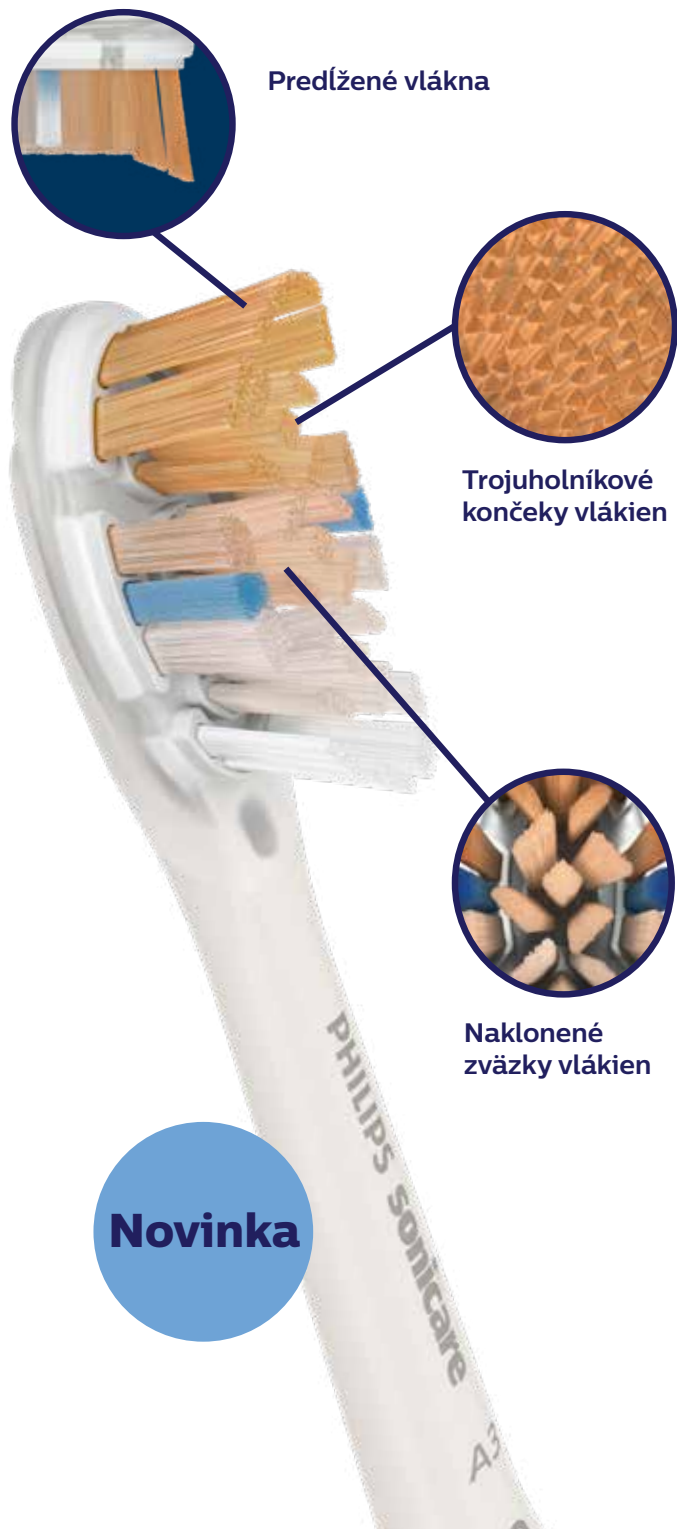

od výchozích hodnot do doby po 2 a 6 týdnech

*v porovnání s manuálním zubním kartáčkem

Predĺžené vlákna

Trojuholníkové končeky vlákien

Naklonené zväzky vlákien

Novinka

Predĺžené vlákna

- Predĺžené postranné vlákna hlavice zaisťujú jemné a precízne čistenie pozdĺž línie ďasien
- Vďaka predĺženiu sú vlákna ohybnejšie a pomáhajú kompenzovať prípadný prílišný tlak počas čistenia
- Až 15x zdravšie ďasná počas šiestich týždňov oproti MZK*

Trojuholníkové končeky vlákien

- Trojuholníkový tvar umožňuje vláknám lepší kontakt s povrchom zuba ako zaoblený tvar
- Vďaka trojuholníkovému tvaru vlákna efektívnejšie odstraňujú pigmentácie
- Odstráni až dvakrát viac škvŕn za menej ako 2 dni oproti MZK*