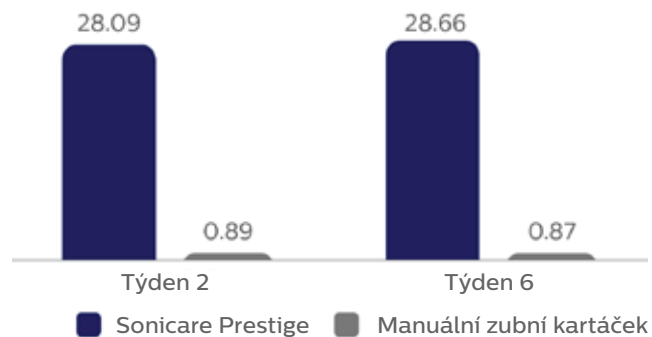

PHILIPS

sonicare

Kartáčeková hlavice

Prestige

Jedna hlavice,
kompletní péče

#1

Odborníky
nejdoporučovanější
značka elektrických
zubních kartáčků v ČR.

WWW.PHILIPS.CZ

Až 20x lepší odstranění plaku
i v těžko dostupných místech*

Až 15x zdravější dásně
během šesti týdnů*

Procentuální snížení plaku

od výchozích hodnot do doby po 2 a 6 týdnech