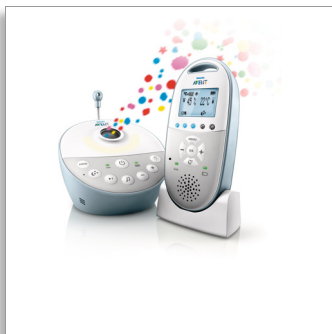

Philips AVENT  
DECT Babyphone

• Sternenhimmel-Projektion

SCD580/00

## Eine sichere Verbindung zu Ihrem Baby

Sicherheit und Wohlbefinden für Sie und Ihr Baby

Unser Philips AVENT SCD580/00 Babyphone bietet absolute Sicherheit und Komfort für Sie und Ihr Baby – dank der zuverlässigsten Verbindung mit verschiedenen Beruhigungsfunktionen. Ihr Baby wird die Sternenhimmel-Projektion lieben!

### Nachtlicht-Projektor und MP3

Ist Ihr Baby noch unruhig, nachdem Sie es zu Bett gebracht haben, können Sie es durch die Sternenhimmel-Projektion beruhigen und sanft in den Schlaf wiegen. Aktivieren Sie es über die Eltern- oder Babyeinheit. Das Babyphone verfügt über einen MP3-Anschluss zur Wiedergabe Ihrer eigenen Auswahl an Liedern. Mit Ihrer persönlichen Musik im Kinderzimmer können Sie Ihr Baby somit schnell und mühelos in den Schlaf wiegen.

### Geräuschpegelanzeige

Leuchten zeigen den Geräuschpegel im Zimmer Ihres Babys an, auch wenn die Elterneinheit stummgeschaltet ist.