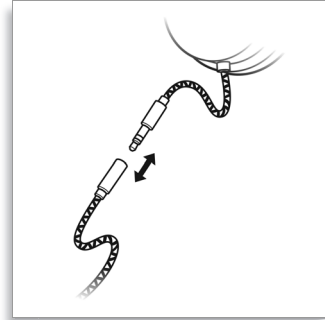

Anschlussmöglichkeiten

- Kabelverbindung: Einseitiges Kabel
- Kabellänge: 1,2 m
- Anschluss: 3,5 mm Stereo
- Anschlussausführung: Goldbeschichtet (24-Karat)
- Kabeltyp: OFC

Verpackungsmaße

- Anzahl der enthaltenen Produkte: 1
- Verpackungsart: Blister
- EAN: 69 23410 70203 3
- Abmessungen Verpackung (B x H x T): 19,5 x 21,5 x 9 cm
- Bruttogewicht: 0,5 kg
- Nettogewicht: 0,16 kg
- Eigengewicht: 0,34 kg

Automatische Anpassung

Dank des intelligenten Designs und des dehnbaren inneren Bügels passt sich der Stretch jederzeit perfekt Ihrem Kopf an.

Kabelzugentlastung

Inspiziert von der neuesten In Ski-Technologie löst sich das Kabel schnell vom Kopfbügel sobald es sich verfangen hat. Stecken Sie das Kabel einfach wieder ein, und schon können Sie Ihre Musik weiter genießen.