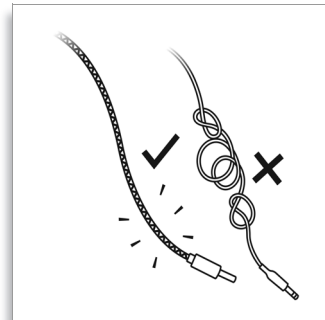

Automatische Anpassung

Dank des intelligenten Designs und des dehnbaren inneren Bügels passt sich der Stretch jederzeit perfekt Ihrem Kopf an.

Kabelzugentlastung

Inspiziert von der neuesten In Ski-Technologie löst sich das Kabel schnell vom Kopfbügel sobald es sich verfangen hat. Stecken Sie das Kabel einfach wieder ein, und schon können Sie Ihre Musik weiter genießen.

Für langen Tragekomfort

Durch die luxuriösen extraweichen Ohrpolster können Sie Ihre Kopfhörer beliebig lange tragen, ohne dass diese unbequem werden.

Kraftvoller Sound

Dank der dynamischen 40 mm Lautsprecher bietet dieser Kopfhörer eine kristallklare Soundleistung mit sattem Bass.

Hochwertige Materialien

Der Kopfbügel besteht aus hochwertigem TR55 Nylon, einem enorm dehnbaren Polymer, wodurch dieser Kopfhörer extrem robust und flexibel ist.

Intelligente Verstärkung

Dank des robusten Kabels, das Kabelsalat verhindert, und den verstärkten Kabelverbindungen können diese Kopfhörer Ihrem aktiven Lebensstil standhalten.