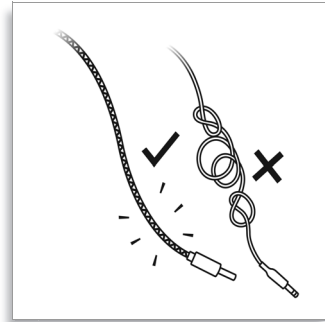

Daten

Sound

- Akustiksystem: Geschlossen
- Magnettyp: Neodym
- Schwingspule: CCAW
- Membran: Mylar Dome
- Frequenzgang: 15 bis 24.000 Hz
- Impedanz: 32 Ohm
- Maximale Eingangsleistung: 100 mW
- Empfindlichkeit: 107 dB
- Lautsprecherdurchmesser: 40 mm
- Typ: Dynamisch

Anschlussmöglichkeiten

- Kabelverbindung: Einseitiges Kabel
- Kabellänge: 1,2 m
- Anschluss: 3,5 mm Stereo
- Anschlussausführung: Goldbeschichtet (24-Karat)
- Kabeltyp: OFC

Verpackungsmaße

- EAN: 69 23410 70202 6
- Anzahl der enthaltenen Produkte: 1
- Verpackungsart: Blister
- Abmessungen Verpackung (B x H x T): 19,5 x 21,5 x 5 cm
- Bruttogewicht: 0,34 kg
- Nettogewicht: 0,148 kg
- Eigengewicht: 0,192 kg

Außenkarton

- EAN: 87 12581 56030 0
- Bruttogewicht: 1,235 kg
- Außenkarton (L x B x H): 23,8 x 16,8 x 21 cm
- Nettogewicht: 0,444 kg
- Anzahl der Verbraucherverpackungen: 3
- Eigengewicht: 0,791 kg

Besonderheiten

Kraftvoller Sound

Dank der dynamischen 40 mm Lautsprecher bietet dieser Kopfhörer eine kristallklare Soundleistung mit sattem Bass.

Intelligente Verstärkung

Dank des robusten Kabels, das Kabelsalat verhindert, und den verstärkten Kabelverbindungen können diese Kopfhörer Ihrem aktiven Lebensstil standhalten.

Für langen Tragekomfort

Durch die luxuriösen extraweichen Ohrpolster können Sie Ihre Kopfhörer beliebig lange tragen, ohne dass diese unbequem werden.