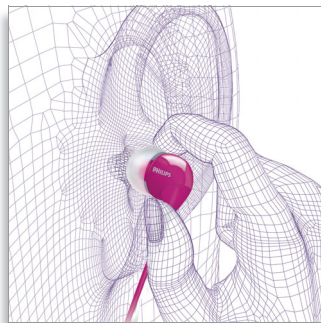

### Für optimale Passform in jedem Ohr

Da es die drei austauschbaren Gummikappen in den Größen klein bis groß gibt, werden auch Sie ein Paar finden, das perfekt in Ihre Ohren passt.

### Perfekter, dichter Sitz im Ohr

Die extrem kleinen Lautsprechertreiber passen bequem in die Ohren. Dank der hervorragenden Passform werden alle störenden Geräusche für ein besonders intensives Hörerlebnis von außen abgeschirmt.

### Kleine, effiziente Lautsprecher

Kleine, effiziente Lautsprecher für InEar-Kopfhörer sorgen für einen angenehmen Sitz und bieten einen klaren Sound mit besonders satten Bässen. So können Sie Ihre Musik richtig genießen.

### Besonders kleines InEar-Design

Das besonders kleine InEar-Design passt sich optimal an kleinere Ohren an, sodass Sie bequem stundenlang Ihre Musik genießen können.