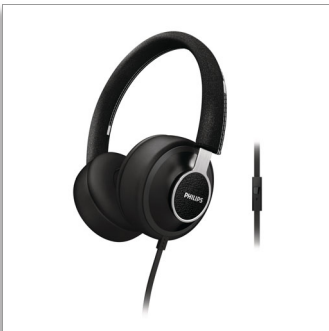

Philips  
CitiScape Kopfhörer mit  
Bügel

**Downtown**

OnEar Schwarz

SHL5605FB

## Klarer, natürlicher Soundgenuss

mit Musiksiegel – für ein ungestörtes Musikerlebnis

Inspiziert durch den urbanen Chic bietet der CitiScape Downtown ausgereifte Details für Ihre Street-Credibility. Dank MusicSeal und angenehmen, geräuschisolierenden Polstern dringt Ihre Musik nicht nach außen.

### Höchster Komfort

- Flaches, 1,2 m langes Kabel verhindert Verknicken und Verknoten
- Moderner und dennoch zeitloser, weicher Kopfbügel aus Stoff für Stil und Komfort
- Weiche Schaumstoffpolsterung für bequemes Eintauchen in Musik

### Optimales Klangerlebnis unterwegs

- Feinabgestimmte 40 mm Lautsprecher für klaren und natürlichen Sound
- Musiksiegel sorgt dafür, dass Ihre Musik nicht nach außen dringt

**PHILIPS**

sense and simplicity