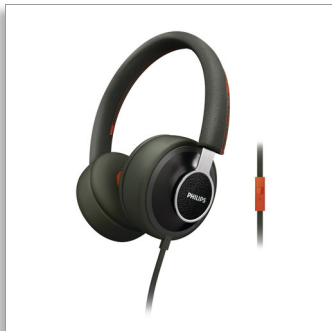

Philips  
CitiScape Kopfhörer mit  
Bügel

**Downtown**

OnEar Grün

**SHL5605GN**

### Höchster Komfort

- Flaches, 1,2 m langes Kabel verhindert Verknicken und Verknoten
- Moderner und dennoch zeitloser, weicher Kopfbügel aus Stoff für Stil und Komfort
- Weiche Schaumstoffpolsterung für bequemes Eintauchen in Musik