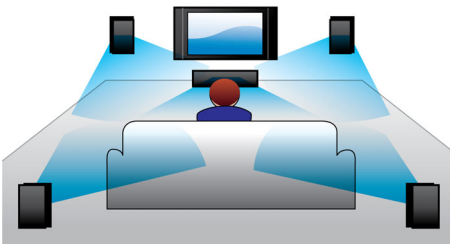

Dolby Digital

Dolby Digital, das führende digitale Mehrkanal-Audioformat, ist dem natürlichen Hörvermögen des menschlichen Gehörs

nachempfunden. Daher nehmen Sie den Klang räumlich und besonders realistisch wahr.