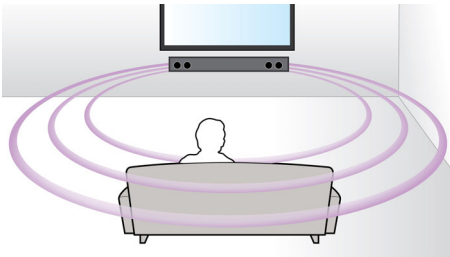

Einfache Bedienung

- Ideale Ergänzung zu Ihrem Fernseher, platzieren Sie ihn einfach auf dem Gerät
- Lautstärkeregelung für leichte Bedienung

Satterer Sound bei Fernsehprogrammen und Filmen

- Virtual Surround Sound für ein realistisches Filmerlebnis
- Integrierter Subwoofer für kräftige Bässe
- Dolby Digital für das ultimative Filmerlebnis

PHILIPS

Besonderheiten

Virtual Surround Sound

Philips Virtual Surround Sound liefert über weniger als fünf Lautsprecher einen satten und unvergesslichen Surround Sound. Hoch entwickelte Algorithmen bilden die Klangmerkmale originalgetreu nach, die in einer idealen 5.1-Kanal-Umgebung vorkommen. Jede hochwertige Stereoquelle kann in realistischen Mehrkanal-Surround Sound verwandelt werden. Sie benötigen keine zusätzlichen Lautsprecher, Kabel oder Lautsprecherständer, um ein raumfüllendes Klangerlebnis zu genießen.