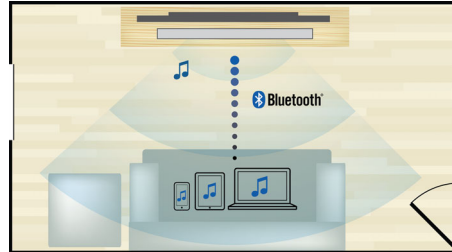

Einfache Bedienung

- Ideale Ergänzung zu Ihrem Fernseher, platzieren Sie ihn einfach auf dem Gerät
- Lautstärkeregelung für leichte Bedienung

Satterer Sound bei Fernsehprogrammen und Filmen

- Virtual Surround Sound für ein realistisches Filmerlebnis
- Integrierter Subwoofer für kräftige Bässe
- Dolby Digital für das ultimative Filmerlebnis

PHILIPS

Besonderheiten

Virtual Surround Sound

Philips Virtual Surround Sound liefert über weniger als fünf Lautsprecher einen satten und unvergesslichen Surround Sound. Hoch entwickelte Algorithmen bilden die Klangmerkmale originalgetreu nach, die in einer idealen 5.1-Kanal-Umgebung vorkommen. Jede hochwertige Stereoquelle kann in realistischen Mehrkanal-Surround Sound verwandelt werden. Sie benötigen keine zusätzlichen Lautsprecher, Kabel oder Lautsprecherständer, um ein raumfüllendes Klangerlebnis zu genießen.

Dolby Digital

Dolby Digital, das führende digitale Mehrkanal-Audioformat, ist dem natürlichen Hörvermögen des menschlichen Gehörs

nachempfunden. Daher nehmen Sie den Klang räumlich und besonders realistisch wahr.

Kabellose Bluetooth-Übertragung

Kabellose Musikübertragung von Ihren Musikgeräten über Bluetooth

NFC-Technologie

Koppeln Sie Bluetooth-Geräte mit der One-Touch-NFC-Technologie (Near Field Communications) durch eine einfache Berührung. Berühren Sie das NFC-fähige Smartphone oder Tablet im NFC-Bereich eines Lautsprechers, um den Lautsprecher einzuschalten, die Bluetooth-Kopplung zu starten und mit der Musikübertragung zu beginnen.