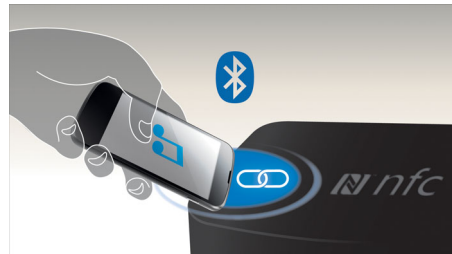

PHILIPS

Besonderheiten

Virtual Surround Sound

Philips Virtual Surround Sound liefert über weniger als fünf Lautsprecher einen satten und unvergesslichen Surround Sound. Hoch entwickelte Algorithmen bilden die Klangmerkmale originalgetreu nach, die in einer idealen 5.1-Kanal-Umgebung vorkommen. Jede hochwertige Stereoquelle kann in realistischen Mehrkanal-Surround Sound verwandelt werden. Sie benötigen keine zusätzlichen Lautsprecher, Kabel oder Lautsprecherständer, um ein raumfüllendes Klangerlebnis zu genießen.

Dolby Digital

Dolby Digital, das führende digitale Mehrkanal-Audioformat, ist dem natürlichen Hörvermögen des menschlichen Gehörs

nachempfunden. Daher nehmen Sie den Klang räumlich und besonders realistisch wahr.

Kabellose Bluetooth-Übertragung

Kabellose Musikübertragung von Ihren Musikgeräten über Bluetooth

NFC-Technologie

Koppeln Sie Bluetooth-Geräte mit der One-Touch-NFC-Technologie (Near Field Communications) durch eine einfache Berührung. Berühren Sie das NFC-fähige Smartphone oder Tablet im NFC-Bereich eines Lautsprechers, um den Lautsprecher einzuschalten, die Bluetooth-Kopplung zu starten und mit der Musikübertragung zu beginnen.

USB

MP3/WMA-Musikwiedergabe direkt über Ihre tragbaren USB-Geräte

Audio-Eingang

Mit dem Audioeingang können Sie über eine einfache Verbindung zu Ihrem Heimkino Ihre Musik mühelos und direkt von Ihrem iPod/iPhone/iPad bzw. Ihrem MP3-Player oder Laptop abspielen. Schließen Sie Ihr Audiogerät einfach über die Audioeingangsbuchse an, und genießen Sie Ihre Musik mit der hervorragenden Klangqualität des Philips Heimkino-System.